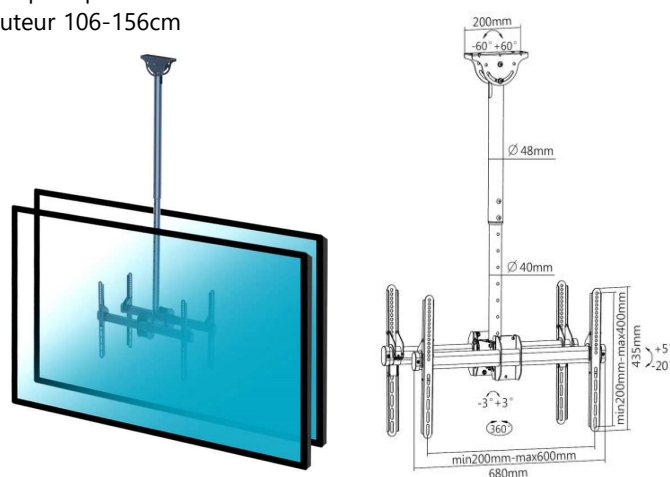

SUPPORTS TV PLAFOND & SOL-PLAFOND

kimex

Support **plafond orientable & inclinable**

014-4011 Support plafond 23"-42"

Hauteur 106-156cm

014-4013 Support plafond 37"-75"

Hauteur 106-156cm

014-4053 Support plafond 2 écrans 37"-70"

Idéal pour plafond incliné

Hauteur 106-156cm

CARACTÉRISTIQUES TECHNIQUES

Référence	014-4011	014-4013	014-4053
Nombre écran(s)	1	1	2
Taille écran(s)	23"-42"	37"-75"	37"-70"
Compatibilité VESA (mm)	100x100 min, 200x200 max	200x200 min, 600x400 max	200x200 min, 600x400 max
Poids maxi écran	50 kg	50 kg	45 kg
Distance plafond-écran	106 - 156 cm	106 - 156 cm	106 - 156 cm
Inclinaison (haut-bas)	0/-25°	0/-25°	+5°/-20°
Rotation (gauche-droite)	360°	360°	360°
Pivot (horizontalité)	+/-3°	+/-3°	+/-3°
Passage des câbles	Oui	Oui	Oui
Système antivol	Non	Non	Non
Couleur	■	■	■
Matériau de fabrication	Acier	Acier	Acier
Poids du produit seul (kg)	4,8	6,4	10
Poids avec emballage (kg)	5,9	7,8	10,8
Dimensions du produit (cm)	23 x 106 x 12	68 x 106 x 12	68 x 106 x 25
Dimensions de l'emballage (cm)	93 x 25 x 15	93 x 25 x 15	94 x 31 x 15