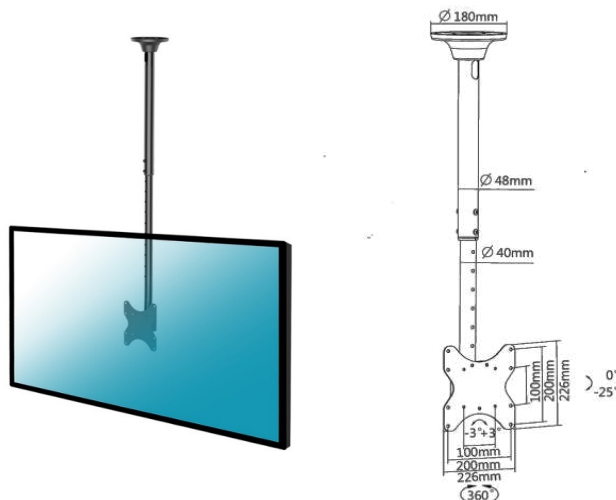

SUPPORTS TV PLAFOND & SOL-PLAFOND

kimex

Support **plafond orientable & inclinable**

014-4011 Support plafond 23"-42"

Hauteur 106-156cm

014-4013 Support plafond 37"-75"

Hauteur 106-156cm

014-4053 Support plafond 2 écrans 37"-70"

Idéal pour plafond incliné

Hauteur 106-156cm

CARACTÉRISTIQUES TECHNIQUES

Référence	014-4011	014-4013	014-4053
Nombre écran(s)	1	1	2
Taille écran(s)	23"-42"	37"-75"	37"-70"
Compatibilité VESA (mm)	100x100 min, 200x200 max	200x200 min, 600x400 max	200x200 min, 600x400 max
Poids maxi écran	50 kg	50 kg	45 kg
Distance plafond-écran	106 - 156 cm	106 - 156 cm	106 - 156 cm
Inclinaison (haut-bas)	0/-25°	0/-25°	+5°/-20°
Rotation (gauche-droite)	360°	360°	360°
Pivot (horizontalité)	+/-3°	+/-3°	+/-3°
Passage des câbles	Oui	Oui	Oui
Système antivol	Non	Non	Non
Couleur	■	■	■
Matériau de fabrication	Acier	Acier	Acier
Poids du produit seul (kg)	4,8	6,4	10
Poids avec emballage (kg)	5,9	7,8	10,8
Dimensions du produit (cm)	23 x 106 x 12	68 x 106 x 12	68 x 106 x 25
Dimensions de l'emballage (cm)	93 x 25 x 15	93 x 25 x 15	94 x 31 x 15