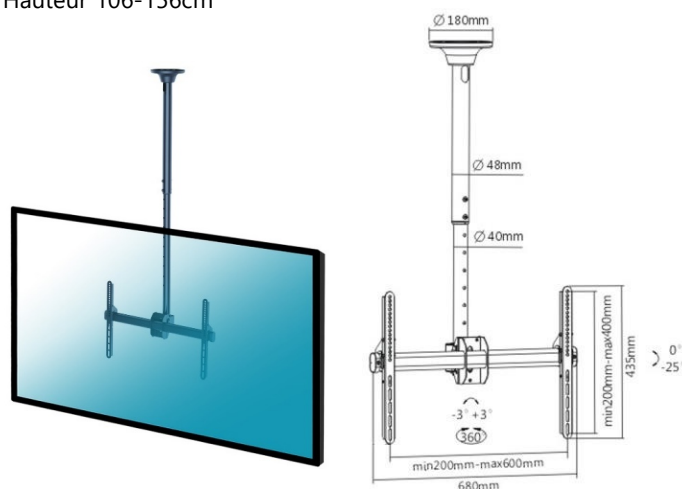

SUPPORTS TV PLAFOND & SOL-PLAFOND

kimex

Support **plafond orientable & inclinable**

014-4011 Support plafond 23"-42"

Hauteur 106-156cm

014-4013 Support plafond 37"-75"

Hauteur 106-156cm

014-4053 Support plafond 2 écrans 37"-70"

Idéal pour plafond incliné

Hauteur 106-156cm

CARACTÉRISTIQUES TECHNIQUES

Référence	014-4011	014-4013	014-4053
Nombre écran(s)	1	1	2
Taille écran(s)	23"-42"	37"-75"	37"-70"
Compatibilité VESA (mm)	100x100 min, 200x200 max	200x200 min, 600x400 max	200x200 min, 600x400 max
Poids maxi écran	50 kg	50 kg	45 kg
Distance plafond-écran	106 - 156 cm	106 - 156 cm	106 - 156 cm
Inclinaison (haut-bas)	0/-25°	0/-25°	+5°/-20°
Rotation (gauche-droite)	360°	360°	360°
Pivot (horizontalité)	+/-3°	+/-3°	+/-3°
Passage des câbles	Oui	Oui	Oui
Système antivol	Non	Non	Non
Couleur	■	■	■
Matériau de fabrication	Acier	Acier	Acier
Poids du produit seul (kg)	4,8	6,4	10
Poids avec emballage (kg)	5,9	7,8	10,8
Dimensions du produit (cm)	23 x 106 x 12	68 x 106 x 12	68 x 106 x 25
Dimensions de l'emballage (cm)	93 x 25 x 15	93 x 25 x 15	94 x 31 x 15