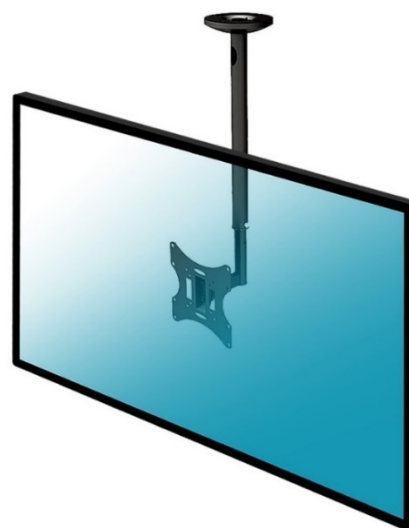

# SUPPORTS TV PLAFOND & SOL-PLAFOND

**kimex**

Support **plafond orientable & inclinable**

## 014-5501 Support plafond escamotable 17"-37"

## CARACTÉRISTIQUES TECHNIQUES

Référence	014-5501	014-1512
Taille écran	17"-37"	23"-42"
Compatibilité VESA (mm)	75x75, 100x100, 200x100, 200x200	75x75, 100x100, 200x100, 200x200
Poids maxi écran	20 kg	30 kg
Distance plafond-écran	9 (fermé) / 27 - 40 cm (ouvert)	60 - 85 cm
Inclinaison (haut-bas)	0°/90°	+/- 20°
Rotation (gauche-droite)	+/-45°	190°
Pivot (horizontalité)	Non	Non
Passage des câbles	Non	Oui
Système antiviol	Non	Non
Couleur	■ ■	■
Matériau de fabrication	Acier	Acier
Poids du produit seul (kg)	1,6	2,2
Poids avec emballage (kg)	1,9	2,4
Dimensions du produit (cm)	22 x 22 x 9	60 x 22 x 22
Dimensions de l'emballage (cm)	33 x 23 x 9,5	54 x 25 x 6