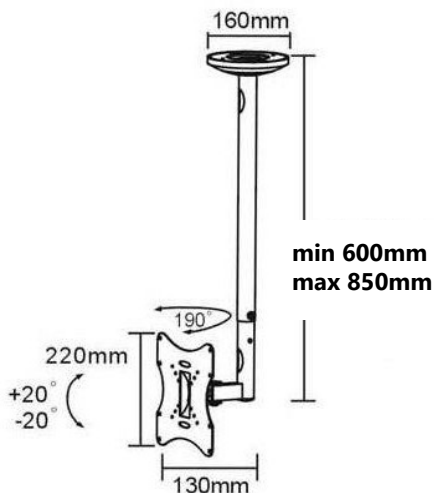

# SUPPORTS TV PLAFOND & SOL-PLAFOND

**kimex**

Support **plafond orientable & inclinable**

## 014-5501 Support plafond escamotable 17"-37"

## 014-1512 Support plafond 23"-42"

Hauteur min. 600mm, max. 850mm

## CARACTÉRISTIQUES TECHNIQUES

Référence	014-5501	014-1512
Taille écran	17"-37"	23"-42"
Compatibilité VESA (mm)	75x75, 100x100, 200x100, 200x200	75x75, 100x100, 200x100, 200x200
Poids maxi écran	20 kg	30 kg
Distance plafond-écran	9 (fermé) / 27 - 40 cm (ouvert)	60 - 85 cm
Inclinaison (haut-bas)	0°/90°	+/- 20°
Rotation (gauche-droite)	+/-45°	190°
Pivot (horizontalité)	Non	Non
Passage des câbles	Non	Oui
Système antiviol	Non	Non
Couleur	■ ■	■
Matériau de fabrication	Acier	Acier
Poids du produit seul (kg)	1,6	2,2
Poids avec emballage (kg)	1,9	2,4
Dimensions du produit (cm)	22 x 22 x 9	60 x 22 x 22
Dimensions de l'emballage (cm)	33 x 23 x 9,5	54 x 25 x 6