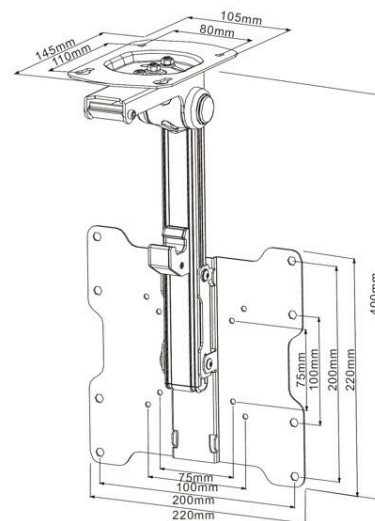

# SUPPORTS TV PLAFOND & SOL-PLAFOND

**kimex**

Support **plafond orientable & inclinable**

## 014-5501 Support plafond escamotable 17"-37"

## 014-1512 Support plafond 23"-42"

Hauteur min. 600mm, max. 850mm

## CARACTÉRISTIQUES TECHNIQUES

Référence	014-5501	014-1512
Taille écran	17"-37"	23"-42"
Compatibilité VESA (mm)	75x75, 100x100, 200x100, 200x200	75x75, 100x100, 200x100, 200x200
Poids maxi écran	20 kg	30 kg
Distance plafond-écran	9 (fermé) / 27 - 40 cm (ouvert)	60 - 85 cm
Inclinaison (haut-bas)	0°/90°	+/- 20°
Rotation (gauche-droite)	+/-45°	190°
Pivot (horizontalité)	Non	Non
Passage des câbles	Non	Oui
Système antiviol	Non	Non
Couleur	■ ■	■
Matériau de fabrication	Acier	Acier
Poids du produit seul (kg)	1,6	2,2
Poids avec emballage (kg)	1,9	2,4
Dimensions du produit (cm)	22 x 22 x 9	60 x 22 x 22
Dimensions de l'emballage (cm)	33 x 23 x 9,5	54 x 25 x 6