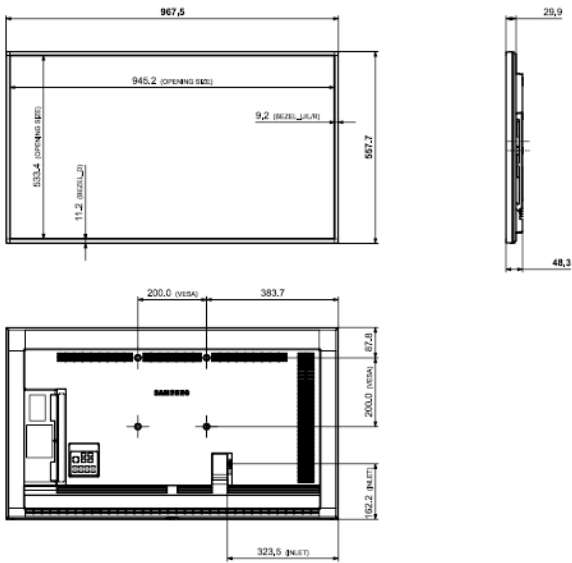

Série QMR – Affichage UHD

DESSINS TECHNIQUES

QM43R