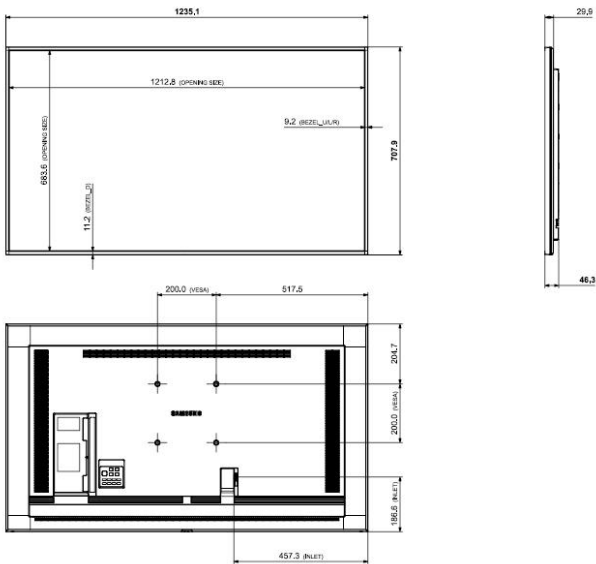

SPECIFICATIONS TECHNIQUES					
Dim. nettes (mm)	967.5x557.7x48.3	1099.2x631.5x46.3	1235.1x707.9x46.3	1453.9x831.0x46.3	1681.1x960.1x49.7
Dim. Emballage (mm)	1095x676x151	1247x772x152	1402x858x163	1611x973x185	1871x1127x223
Poids net (kg)	10	13.5	18.1	24.9	38.3
Poids emballage (kg)	13.3	18	23.6	33.3	49
VESA (mm)	200x200	200x200	200x200	400x400	400x400
Bords (mm)	9,2mm / 11,2mm (bas)	9,2mm / 11,2mm (bas)	9,2mm / 11,2mm (bas)	9,2mm / 11,2mm (bas)	9,2mm / 11,2mm (bas)
Température de fonctionnement	0°C~ 40°C	0°C~ 40°C	0°C~ 40°C	0°C~ 40°C	0°C~ 40°C
Humidité ambiante	10~80%	10~80%	10~80%	10~80%	10~80%

Série QMR – Affichage UHD VISUELS

Série QMR – Affichage UHD

DESSINS TECHNIQUES

QM43R

QM49R

QM55R

QM65R

QM75R