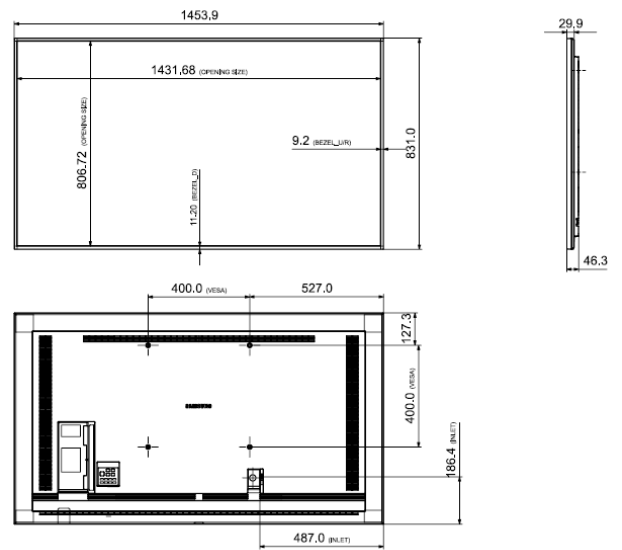

SPECIFICATIONS TECHNIQUES					
Dim. nettes (mm)	967.5x557.7x48.3	1099.2x631.5x46.3	1235.1x707.9x46.3	1453.9x831.0x46.3	1681.1x960.1x49.7
Dim. Emballage (mm)	1095x676x151	1247x772x152	1402x858x163	1611x973x185	1871x1127x223
Poids net (kg)	10	13.5	18.1	24.9	38.3
Poids emballage (kg)	13.3	18	23.6	33.3	49
VESA (mm)	200x200	200x200	200x200	400x400	400x400
Bords (mm)	9,2mm / 11,2mm (bas)	9,2mm / 11,2mm (bas)	9,2mm / 11,2mm (bas)	9,2mm / 11,2mm (bas)	9,2mm / 11,2mm (bas)
Température de fonctionnement	0°C~ 40°C	0°C~ 40°C	0°C~ 40°C	0°C~ 40°C	0°C~ 40°C
Humidité ambiante	10~80%	10~80%	10~80%	10~80%	10~80%

Série QMR – Affichage UHD VISUELS

Série QMR – Affichage UHD

DESSINS TECHNIQUES

QM43R

QM49R

QM55R

QM65R

QM75R