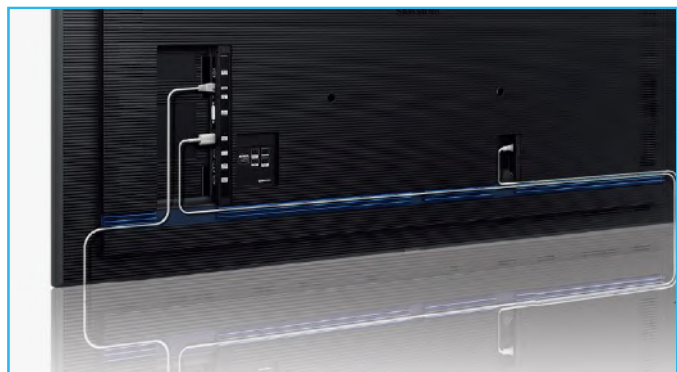

Intelligent UHD upscaling

Grâce à un processeur vidéo puissant, la série QBR est capable de réaliser un Upscaling UHD. Il s'agit d'une solution de pointe exclusive Samsung, qui permet d'élever un contenu de faible résolution vers une résolution de qualité UHD. Elle permet également la correction des contours et des détails flous afin d'optimiser la lisibilité des textes et des images à l'écran avec des détails fins et des contours nets.

Série QMR – Affichage UHD

AVANTAGES

Design fin et optimisé

Le nouveau design fin et symétrique de la série QMR simplifie le montage murale et garantit une installation sans faille. La face arrière a été repensée pour pouvoir aligner l'écran contre un mur. Enfin, ce nouveau design garantit une plus longue durée de vie des écrans.

Gestion des câbles

Dans les bureaux ou les boutiques, l'amas de câbles à l'arrière de l'écran est souvent visible. Avec le nouveau système de rangement de câbles de la série QMR, il est possible de ranger facilement câbles dans le châssis de l'écran obtenir une installation soignée.