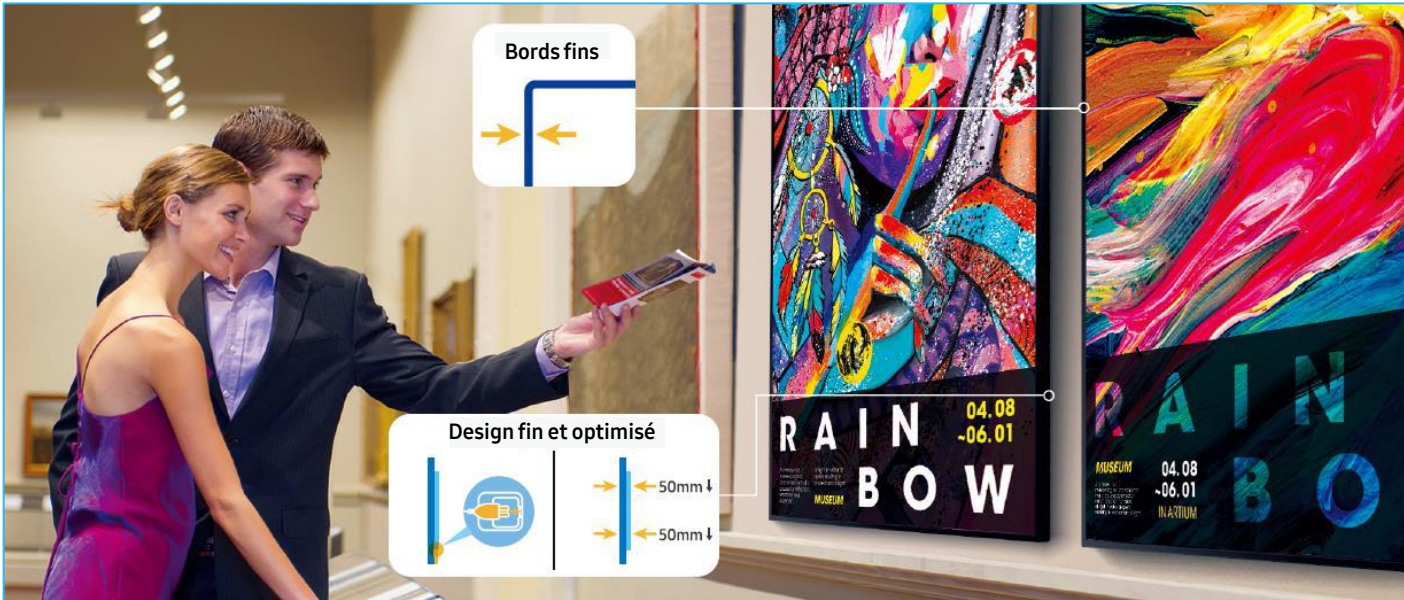

A FEAST OF COLORS

Ecran Samsung SMART Signage

Série QMR 43 49 55 65 75

Affichage UHD au design fin avec technologie d'upscaling

Tendances du marché

Les ventes d'écrans UHD devraient dépasser celles des FHD en 2019 au niveau mondial. Le public a de plus en plus d'attentes quant à la résolution et la qualité d'image qui leur est proposée. Il est donc devenu essentiel pour les professionnels de diffuser des contenus précis, aux couleurs riches et fidèles à la réalité. Tandis que de nombreuses images sont encore diffusées dans des résolutions moins élevées, la série QBR de Samsung est capable par une technologie d'upscaling de faire évoluer ces contenus vers une qualité UHD.

Intelligent UHD upscaling

Grâce à un processeur vidéo puissant, la série QBR est capable de réaliser un Upscaling UHD. Il s'agit d'une solution de pointe exclusive Samsung, qui permet d'élever un contenu de faible résolution vers une résolution de qualité UHD. Elle permet également la correction des contours et des détails flous afin d'optimiser la lisibilité des textes et des images à l'écran avec des détails fins et des contours nets.

Série QMR – Affichage UHD

AVANTAGES

Design fin et optimisé

Le nouveau design fin et symétrique de la série QMR simplifie le montage murale et garantit une installation sans faille. La face arrière a été repensée pour pouvoir aligner l'écran contre un mur. Enfin, ce nouveau design garantit une plus longue durée de vie des écrans.