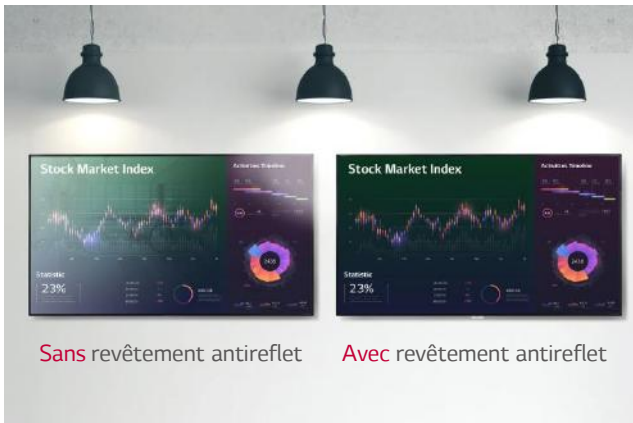

UHD Signage 98/86/75" UM3DG-H

Dernière Modification : 16/02/2021

LG UHD Grand Écran

Grand écran

Revêtement antireflet

Superbe qualité d'image

Plate-forme intelligente
webOS

Solution pour les salles de réunion

SUPERBE QUALITÉ D'IMAGE

Revêtement antireflet

Les spectateurs peuvent être gênés par des reflets inutiles lorsqu'ils regardent un écran dans des conditions de forte luminosité. La série UM3DG-H a résolu ces inconvénients grâce à un revêtement antireflet, ce qui améliore la visibilité et la lisibilité de l'écran.

* Les images sont fournies à titre de référence uniquement et la réflexion réelle peut être différente.

Résolution ULTRA HD

Avec une résolution quatre fois supérieure à celle de la FHD, elle rend les couleurs et les détails du contenu plus vivants et plus réalistes. De plus, son grand angle de vue grâce au panneau IPS permet d'obtenir des contenus clairs sans distorsion.