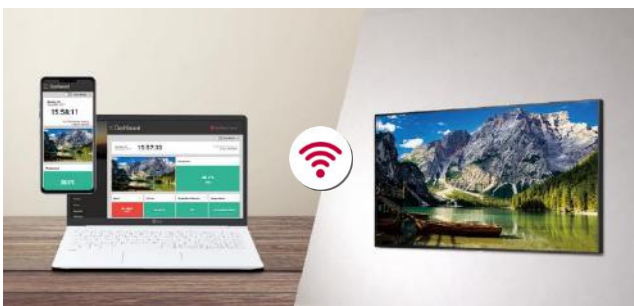

* Contrôle basé sur le réseau

Idéal pour des visioconférences

Pour une visioconférence optimale, la série UM3DG-H est certifiée compatible avec Cisco, qui offre un système de contrôle puissant et intégré* pour une visioconférence plus intelligente.

* En utilisant une connexion par câble HDMI

UNE GESTION FACILE

Contrôle à distance

Grâce au Control Manager, la solution de surveillance web intégrée, vous pouvez contrôler et surveiller l'état des écrans de la série UM3DG-H à différents endroits en temps réel. Il est disponible sur les appareils connectés, ce qui vous permet de réagir avec souplesse et rapidité aux situations d'urgence.