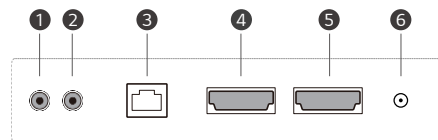

PBP (Picture-By-Picture) propose plusieurs écrans en un seul avec jusqu'à 4 sources d'entrée, tandis que PIP (Picture-In-Picture) permet de jouer simultanément un écran principal et un sous-écran avec différentes mises en page. Cela donne une grande flexibilité pour allouer de l'espace à chaque source de contenu.

Point d'accès sans fil

La série UH5F-H fonctionne comme un routeur virtuel qui peut être un point d'accès sans fil pour les appareils mobiles.

DIMENSIONS (unité : mm)

CONNECTIVITÉ

98"

Bas

86/75"

Bas

Côté

Côté

- ① AUDIO IN
- ② AUDIO OUT
- ③ LAN
- ④ HDMI IN 1

- ⑤ HDMI IN 2
- ⑥ IR / LIGHT SENSOR
- ⑦ DP IN
- ⑧ DP OUT

- ⑨ HDMI IN 3
- ⑩ DVI - D IN
- ⑪ USB IN 1
- ⑫ USB IN 2

- ⑬ RS-232C IN
- ⑭ RS-232C OUT

CARACTÉRISTIQUES