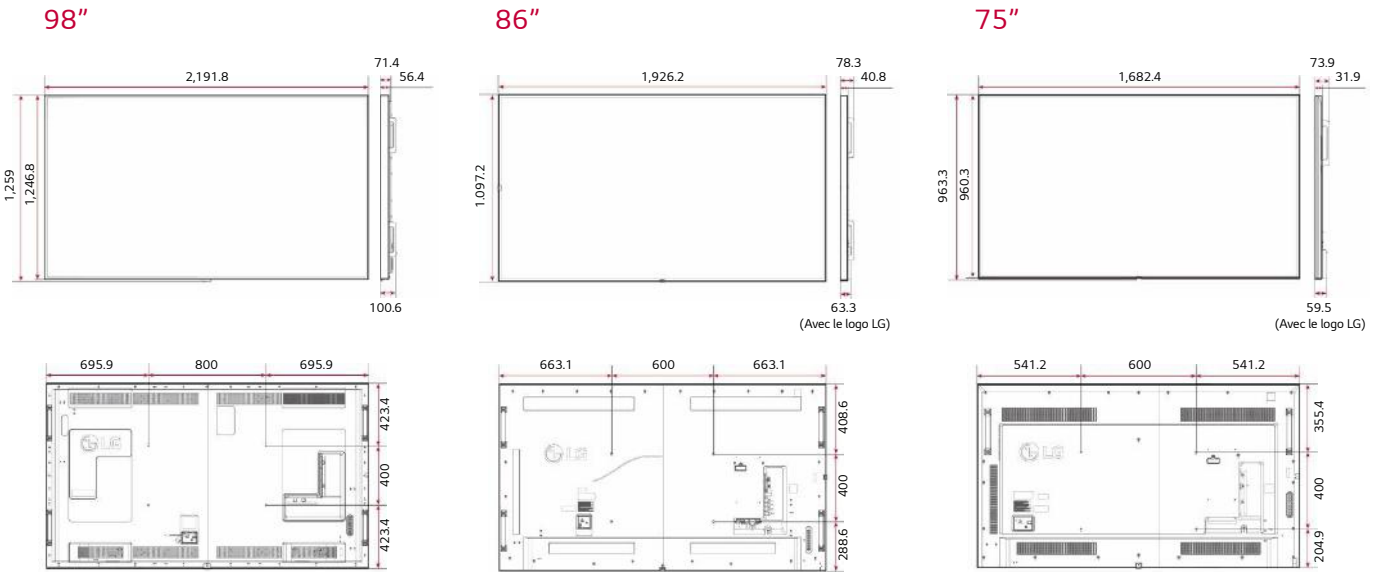

Point d'accès sans fil

La série UH5F-H fonctionne comme un routeur virtuel qui peut être un point d'accès sans fil pour les appareils mobiles.

DIMENSIONS (unité : mm)

CONNECTIVITÉ

98"

Bas

86/75"

Bas