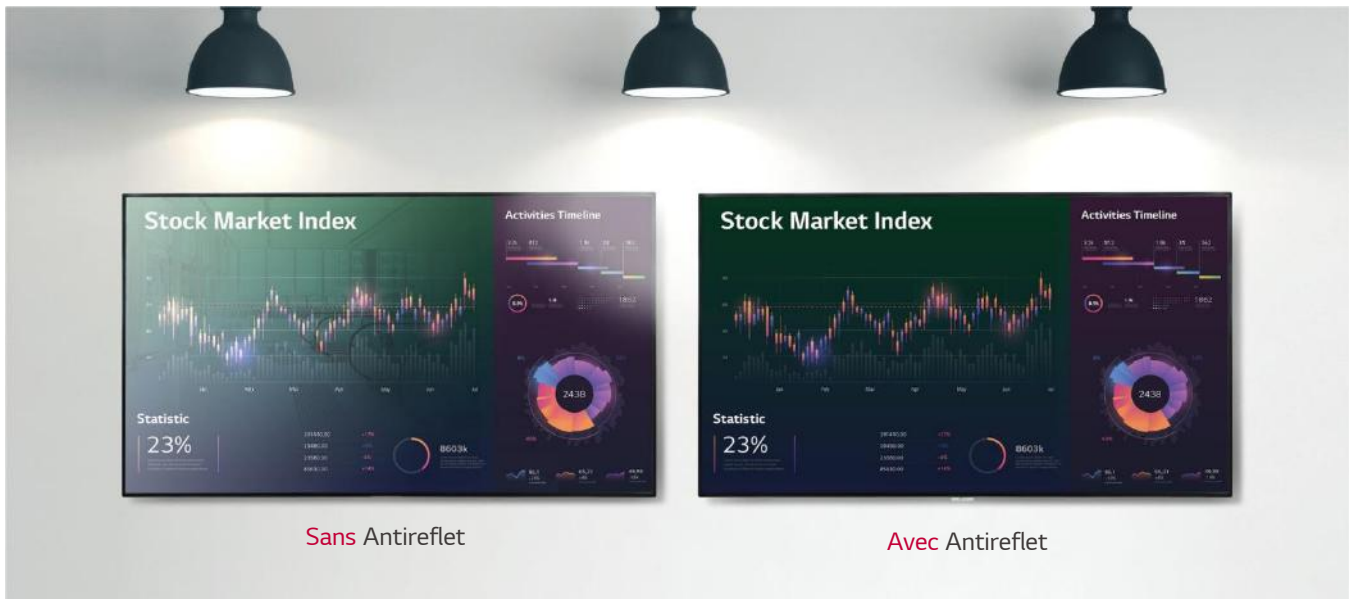

* Toutes les images sont à titre illustratif uniquement.

UHD Signage 98/86/75" UH5F-H

Dernière Modification : 05/05/2020

LG Signage - Écrans UHD Grandes Tailles

Grandes tailles

Revêtement antireflet

Superbe qualité d'image

Solution webOS Smart

Solutions pour salles de réunion

Gestion simplifiée

SUPERBE QUALITÉ D'IMAGE

Une meilleure visibilité grâce à un revêtement antireflet

Les spectateurs peuvent être gênés par des reflets inutiles lorsqu'ils regardent un écran dans des conditions de forte luminosité. La série UH5F-H a résolu ces inconvénients grâce à un revêtement antireflet, ce qui améliore la visibilité et la lisibilité de l'écran.

Résolution ULTRA HD

Avec une résolution quatre fois supérieure à celle de la FHD, elle rend les couleurs et les détails du contenu plus vivants et plus réalistes. De plus, son grand angle de vue grâce au panneau IPS permet d'obtenir des contenus clairs sans distorsion.

SOLUTION webOS Smart

Haute performance avec webOS

Le SoC Quad Core intégré peut exécuter plusieurs tâches à la fois tout en assurant une lecture fluide du contenu sans avoir besoin d'un lecteur multimédia. De plus, la plateforme LG webOS améliore le confort d'utilisation grâce à une interface graphique intuitive et à des outils de développement d'applications simples.