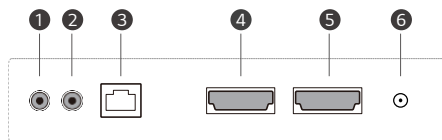

PBP (Picture-By-Picture) propose plusieurs écrans en un seul avec jusqu'à 4 sources d'entrée, tandis que PIP (Picture-In-Picture) permet de jouer simultanément un écran principal et un sous-écran avec différentes mises en page. Cela donne une grande flexibilité pour allouer de l'espace à chaque source de contenu.

Point d'accès sans fil

La série UH5F-H fonctionne comme un routeur virtuel qui peut être un point d'accès sans fil pour les appareils mobiles.

DIMENSIONS (unité : mm)

CONNECTIVITÉ

98"

Bas

86/75"

Bas

Côté

Côté

- ① AUDIO IN
- ② AUDIO OUT
- ③ LAN
- ④ HDMI IN 1

- ⑤ HDMI IN 2
- ⑥ IR / LIGHT SENSOR
- ⑦ DP IN
- ⑧ DP OUT

- ⑨ HDMI IN 3
- ⑩ DVI - D IN
- ⑪ USB IN 1
- ⑫ USB IN 2

- ⑬ RS-232C IN
- ⑭ RS-232C OUT

CARACTÉRISTIQUES