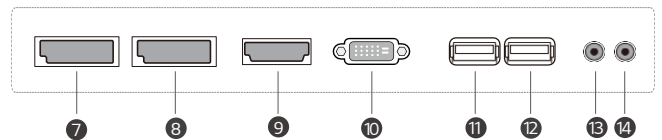

PBP (Picture-By-Picture) propose plusieurs écrans en un seul avec jusqu'à 4 sources d'entrée, tandis que PIP (Picture-In-Picture) permet de jouer simultanément un écran principal et un sous-écran avec différentes mises en page. Cela donne une grande flexibilité pour allouer de l'espace à chaque source de contenu.

Point d'accès sans fil

La série UH5F-H fonctionne comme un routeur virtuel qui peut être un point d'accès sans fil pour les appareils mobiles.

DIMENSIONS (unité : mm)

CONNECTIVITÉ

98"

Bas

86/75"

Bas

Côté

Côté

- ① AUDIO IN
- ② AUDIO OUT
- ③ LAN
- ④ HDMI IN 1

- ⑤ HDMI IN 2
- ⑥ IR / LIGHT SENSOR
- ⑦ DP IN
- ⑧ DP OUT

- ⑨ HDMI IN 3
- ⑩ DVI - D IN
- ⑪ USB IN 1
- ⑫ USB IN 2

- ⑬ RS-232C IN
- ⑭ RS-232C OUT

CARACTÉRISTIQUES