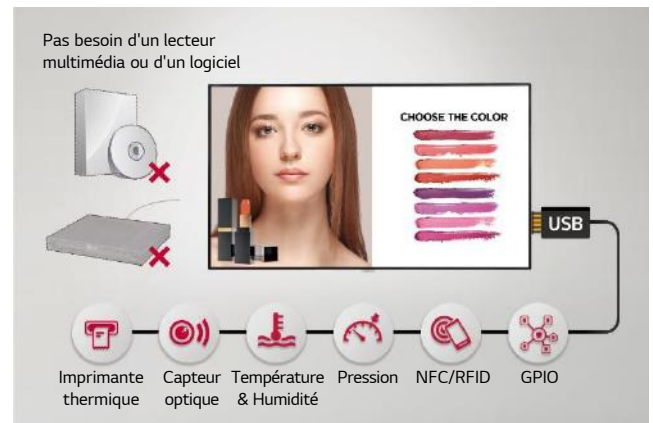

Plusieurs types de capteurs

La plateforme LG webOS prend facilement en charge les connexions avec des capteurs externes tels que GPIO, NFC/RFID, des capteurs de température (etc.) via un plug-in USB.