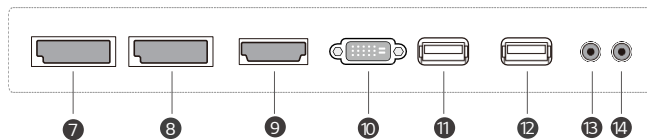

PBP (Picture-By-Picture) propose plusieurs écrans en un seul avec jusqu'à 4 sources d'entrée, tandis que PIP (Picture-In-Picture) permet de jouer simultanément un écran principal et un sous-écran avec différentes mises en page. Cela donne une grande flexibilité pour allouer de l'espace à chaque source de contenu.

Point d'accès sans fil

La série UH5F-H fonctionne comme un routeur virtuel qui peut être un point d'accès sans fil pour les appareils mobiles.

DIMENSIONS (unité : mm)

CONNECTIVITÉ

98"

Bas

86/75"

Bas

Côté

Côté

- ① AUDIO IN
- ② AUDIO OUT
- ③ LAN
- ④ HDMI IN 1

- ⑤ HDMI IN 2
- ⑥ IR / LIGHT SENSOR
- ⑦ DP IN
- ⑧ DP OUT

- ⑨ HDMI IN 3
- ⑩ DVI - D IN
- ⑪ USB IN 1
- ⑫ USB IN 2

- ⑬ RS-232C IN
- ⑭ RS-232C OUT

CARACTÉRISTIQUES