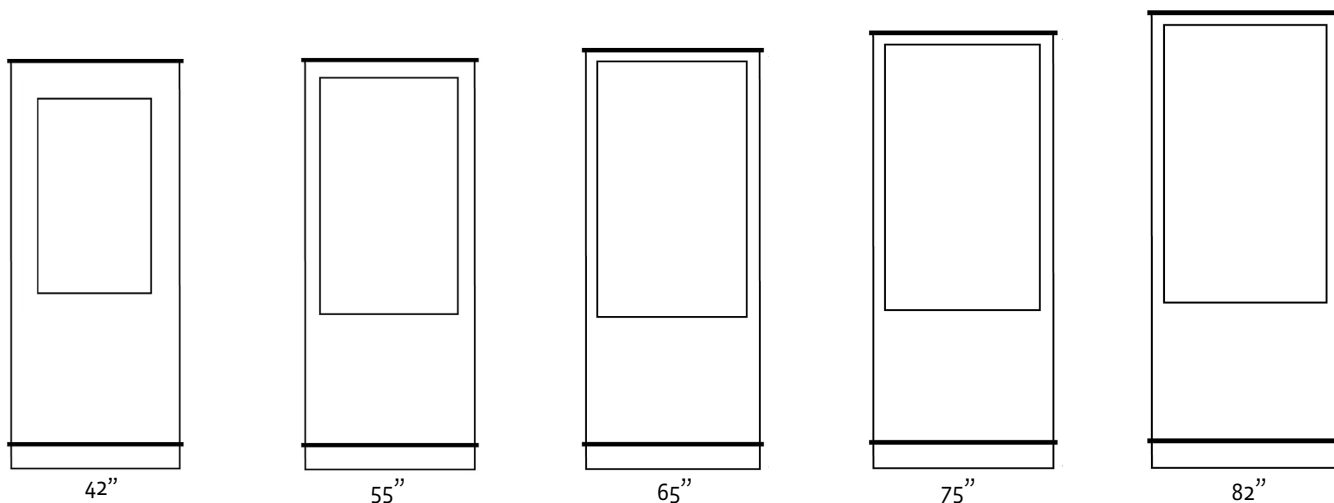

Services optionnels associés

- Livraison
- Installation / mise en service
- Extension de garantie
- Maintenance Forfaitaire sur site

Summit Outdoor

5 déclinaisons de tailles disponibles

Taille des totems : Hauteur + Largeur x Profondeur (mm)

42''	55''	65''	75''	82''
2100 x 850 x 160	2100 x 850 x 160	2250 x 1100 x 160	2700 x 1150 x 160	3200 x 1350 x 160

Totem Outdoor hautes performances

- Mobilier en acier galvanisé
- Vitre de protection sérigraphiée sur l'écran
- Ouverture latérale du mobilier avec fermeture par clef de sécurité
- Ecran 42'', 55'', 65'', 75'' ou 82'' full-HD 1920x1080 / 1500 à 3000 cd/m²
- PC multimédia Intel Core i3/i5/i7 au format Player PC industriel
- Configuration personnalisable
- Compatible Windows, Linux et Android selon Player
- Capacité projetée Multitouch