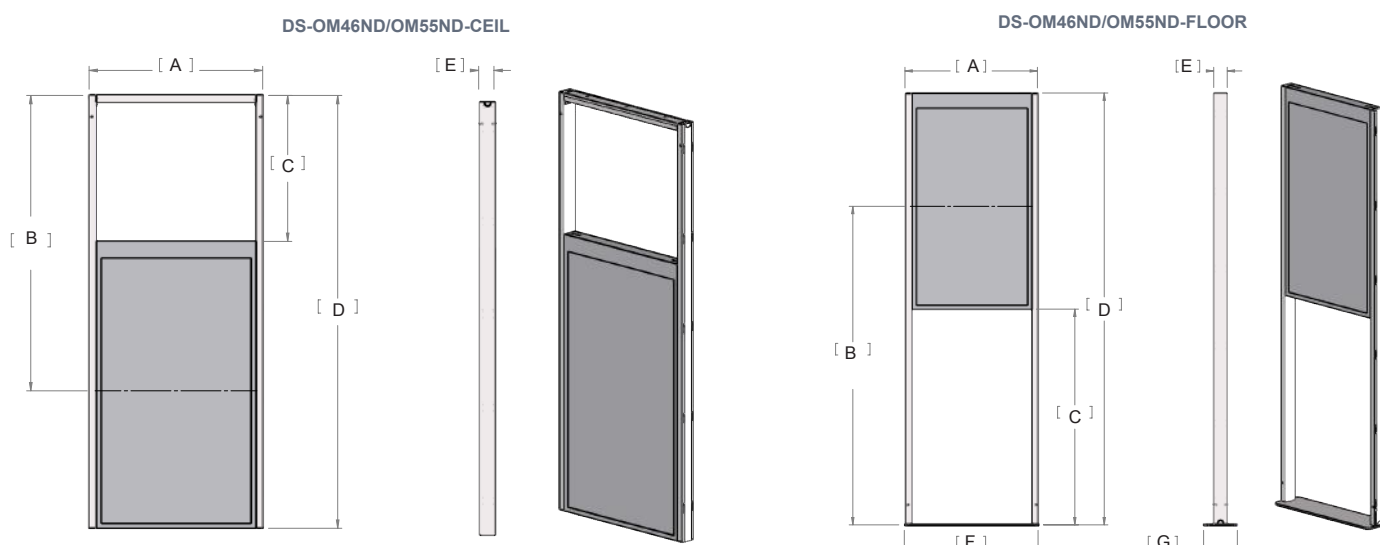

N° de modèle

DS-OM46ND/OM55ND-CEIL
DS-OM46ND/OM55ND-FLOOR

Support de plafond pour écrans Samsung OM46N-D et OM55ND double face
Support à montage au sol pour écrans Samsung OM46N-D et OM55ND double face

Spécifications

	DIMENSIONS (L x H x P)	POIDS DU PRODUIT	CHARGE MAXIMALE	FINITION	COULEURS DISPONIBLES
DS-OM46ND/OM55ND-CEIL	686 x 1882 x 70mm / 793 x 1978 x 70mm	17.5KG	DÉDIÉ	PEINTURE EN POUDRE	NOIR MAT
DS-OM46ND/OM55ND-FLOOR	686 x 2237 x 70mm / 800 x 1650 x 70mm	29.5KG			

Dimensions emballé

	DIMENSIONS EMBALLAGE (L x H x P)	POIDS EMBALLÉ	CODE D'EXPÉDITION UPC		CONTENU DE L'EMBALLAGE	UNITÉS DANS L'EMBALLAGE
DS-OM46ND/OM55ND-FLOOR DS-OM46ND/OM55ND-CEIL	2440 x 214 x 91mm	30KG 18KG	DS-OM46ND-FLOOR DS-OM55ND-FLOOR DS-OM46ND-CEIL DS-OM55ND-CEIL	735029330035 735029330042 735029330059 735029330066	DS-OM46ND/55ND-FLOOR : Plaque de plafond, cache de support de plafond, x2 entretoises latérales, x2 caches latéraux, matériel de montage, instructions DS-OM46ND/OM55ND-CEIL : Plaque de sol, x2 entretoises latérales, x2 caches latéraux, matériel de montage, instructions	1

Model No.	Dimension 'A'	Dimension 'B'	Dimension 'C'	Dimension 'D'	Dimension 'E'	Dimension 'F'	Dimension 'G'
DS-OM46ND-CEIL	686mm	1350mm	762mm	1882mm	70mm		
DS-OM55ND-CEIL	793mm	1350mm	667mm	1978mm	70mm		
DS-OM46ND-FLOOR	686mm	1650mm	1117mm	2237mm	70mm	693mm	175mm
DS-OM55ND-FLOOR	800mm	1650mm	1022mm	2333mm	70mm	800mm	175mm

Spécifications architecturales

Le support de montage au plafond/sol doit être un modèle Peerless-AV DS-OM46ND-CEIL, DS-OM55ND-CEIL, DS-OM46ND-FLOOR, DS-OM55ND-FLOOR et doit être placé à l'endroit indiqué sur le plan. L'assemblage et l'installation doivent être réalisés conformément aux instructions fournies par le fabricant.

Consultez le site peerless-av.com pour voir la gamme complète de solutions audiovisuelles de Peerless-AV, notamment les écrans outdoor, les systèmes sans-fil, les bornes, les systèmes audio numériques, les supports d'écran, les supports de projecteurs, les chariots/supports sur pied, ainsi qu'un assortiment complet d'accessoires.

Peerless-AV
2300 White Oak Circle
Aurora, IL 60502 USA

(800) 865-2112
(630) 375-5100
Fax: (800) 359-6500

Peerless-AV Europe
Unit 3 Watford Interchange
Colonial Way, Watford
Herts, WD24 4WP
United Kingdom
+44 (0) 1923 200100
Fax: +44 (0) 1923 200101

Peerless-AV de México
Ave de las Industrias 413
Parque Industrial Escobedo
Escobedo, N.L.,
Mexico 66050
+52 (81) 8384-8300
Fax: +52 (81) 8384-8360

peerless-AV®