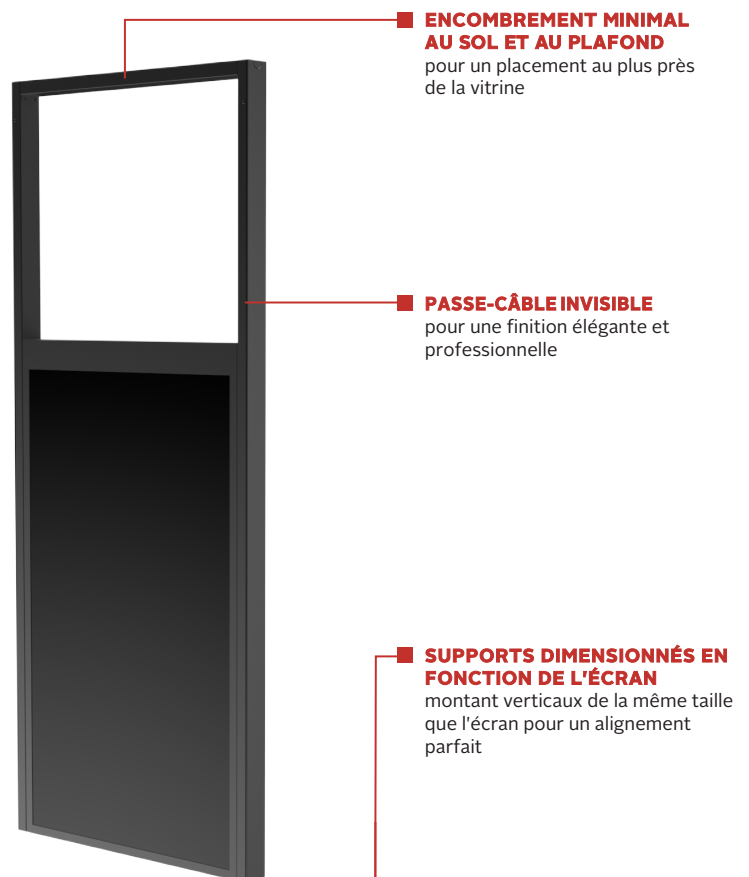

DS-OM46ND-FLOOR
DS-OM55ND-FLOOR
DS-OM46ND-CEIL
DS-OM55ND-CEIL

Taille d'écran
46" et 55"

Charge maximale
DÉDIÉ

SMARTMOUNT.

Support pour écrans Samsung OM55N-D/OM46N-D

Support pour plafond/sol pour les écrans double face Samsung de
présentation en vitrine

Le support dédié pour sol ou plafond de Peerless-AV pour les écrans Samsung série OMN-D est une solution idéale d'affichage dynamique pour les vitrines de magasin. Ce support dédié permet aux entreprises de créer une plate-forme de contenus à fort impact visuel, mise en valeur par une solution de montage élégante. Mais ce n'est pas tout, car ces supports disposent d'une multitude de caractéristiques conçues pour faciliter l'installation, telles que des passe-câbles invisibles pour une finition impeccable. Cette solution remarquablement polyvalente convient aussi bien aux magasins qu'aux entreprises.

Solution polyvalente et flexible idéale pour les vitrines !

Fonctionnalités supplémentaires

- Solutions disponibles pour les écrans Samsung OM de 46" et 55"
- Montage au plafond - 1 350 mm par rapport au centre de l'écran
- Montage au sol - 1 650 mm par rapport au centre de l'écran
- Points de montage latéraux dédiés et compatibles avec les écrans double face Samsung OMN-D
- Habillages latéraux personnalisés en option pour s'adapter au contexte d'utilisation ou à la marque du client
- Matériel de fixation masqué pour le montage au sol/plafond pour un design épuré et élégant