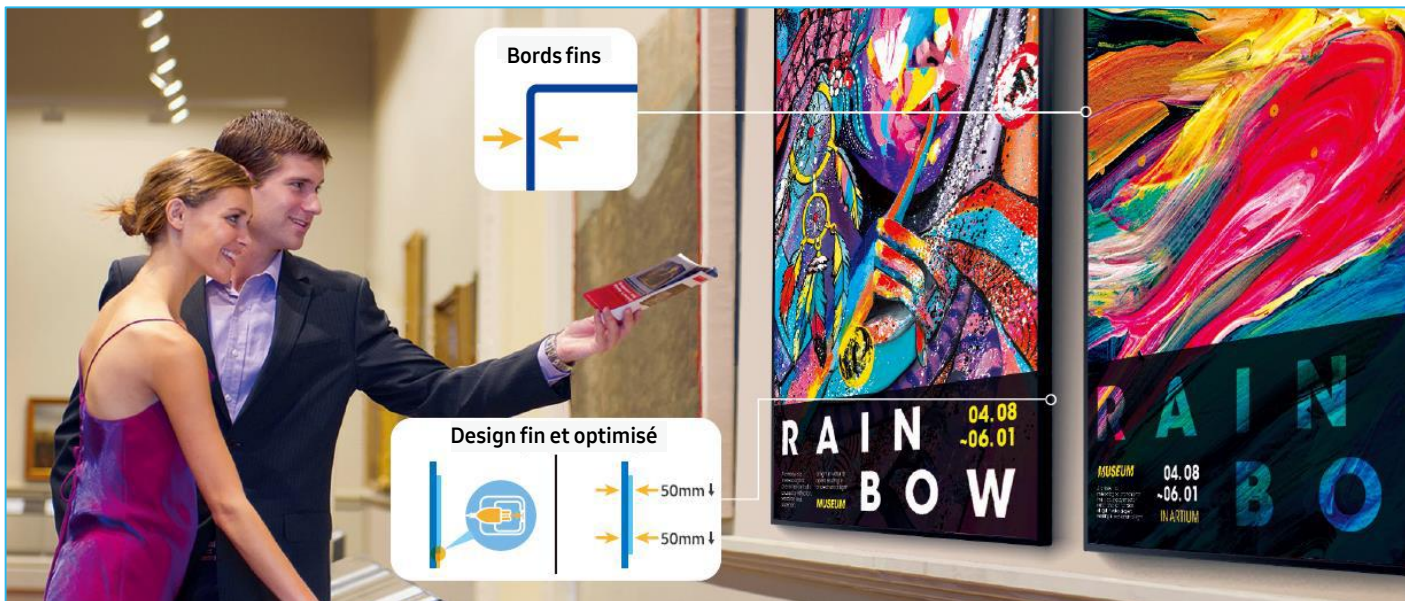

A FEAST OF COLORS

Ecran Samsung SMART Signage

Série QMR/QMT 43 50 55 65 75 85 98

Affichage UHD au design fin avec technologie d'upscaling

Tendances du marché

Les ventes d'écrans UHD ont dépassé celles des FHD en 2019 au niveau mondial. Le public a de plus en plus d'attentes quant à la résolution et la qualité d'image qui leur est proposée. Il est donc devenu essentiel pour les professionnels de diffuser des contenus précis, aux couleurs riches et fidèles à la réalité. Tandis que de nombreuses images sont encore diffusées dans des résolutions moins élevées, la série QMR/QMT de Samsung est capable par une technologie d'upscaling de faire évoluer ces contenus vers une qualité UHD.

Intelligent UHD upscaling

Grâce à un processeur vidéo puissant, la série QMR est capable de réaliser un Upscaling UHD. Il s'agit d'une solution de pointe exclusive Samsung, qui permet d'élever un contenu de faible résolution vers une résolution de qualité UHD. Elle permet également la correction des contours et des détails flous afin d'optimiser la lisibilité des textes et des images à l'écran avec des détails fins et des contours nets.

Série QMR/QMT - Affichage UHD

AVANTAGES

Design fin et optimisé

Le nouveau design fin et symétrique de la série QMR/QMT simplifie le montage murale et garantit une installation sans faille. La face arrière a été repensée pour pouvoir aligner l'écran contre un mur. Enfin, ce nouveau design garantit une plus longue durée de vie des écrans.