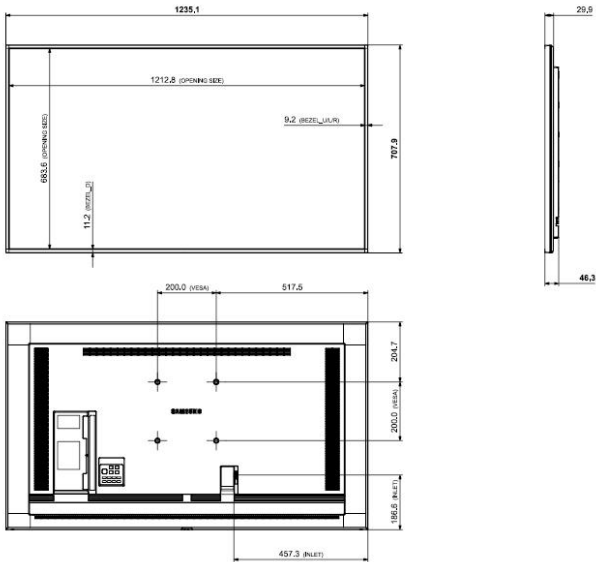

QM43R

QM50R

QM55R

QM65R

QM75R

QM85R

A CONFIRMER
BIENTÔT