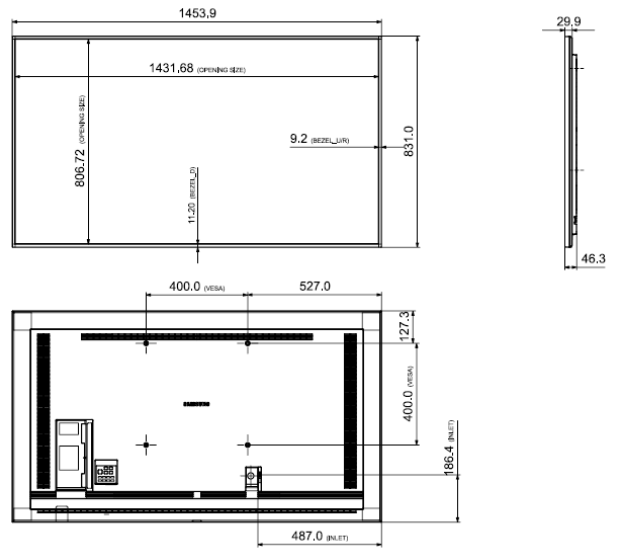

QM43R

QM50R

QM55R

QM65R

QM75R

QM85R

A CONFIRMER
BIENTÔT