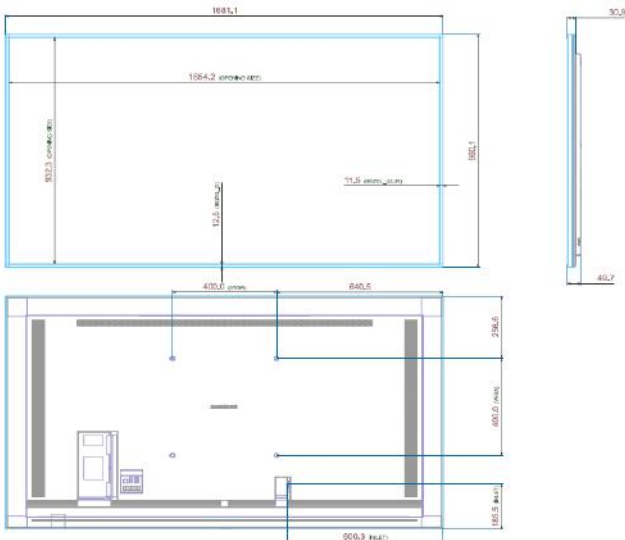

QM75R

QM85R

A CONFIRMER
BIENTÔT