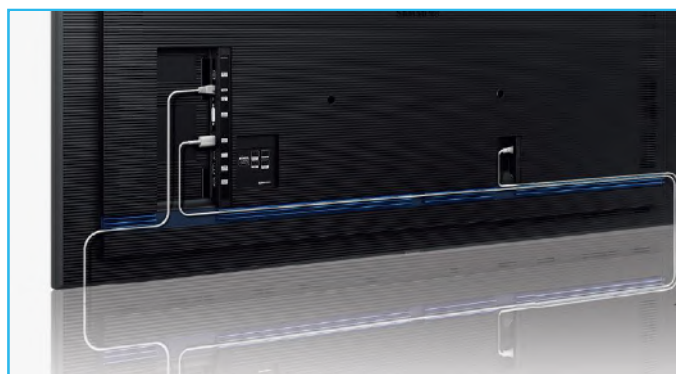

Intelligent UHD upscaling

Grâce à un processeur vidéo puissant, la série QMR est capable de réaliser un Upscaling UHD. Il s'agit d'une solution de pointe exclusive Samsung, qui permet d'élever un contenu de faible résolution vers une résolution de qualité UHD. Elle permet également la correction des contours et des détails flous afin d'optimiser la lisibilité des textes et des images à l'écran avec des détails fins et des contours nets.

Série QMR/QMT - Affichage UHD

AVANTAGES

Design fin et optimisé

Le nouveau design fin et symétrique de la série QMR/QMT simplifie le montage murale et garantit une installation sans faille. La face arrière a été repensée pour pouvoir aligner l'écran contre un mur. Enfin, ce nouveau design garantit une plus longue durée de vie des écrans.

Gestion des câbles

Dans les bureaux ou les boutiques, l'amas de câbles à l'arrière de l'écran est souvent visible. Avec le nouveau système de rangement de câbles de la série QMR/QMT, il est possible de ranger facilement les câbles dans le châssis de l'écran afin d'obtenir une installation soignée.