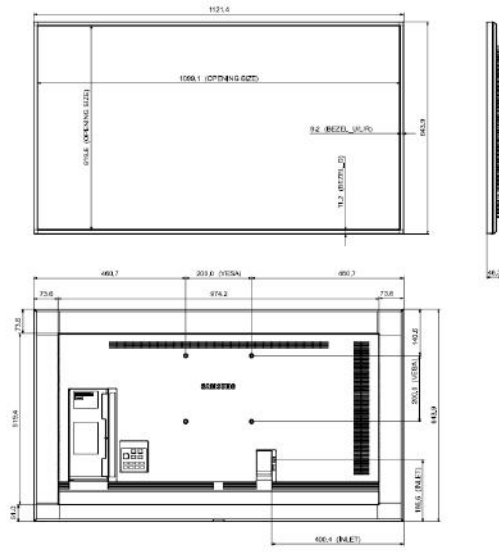

QM43R

QM50R

QM55R

QM65R

QM75R

QM85R

A CONFIRMER
BIENTÔT