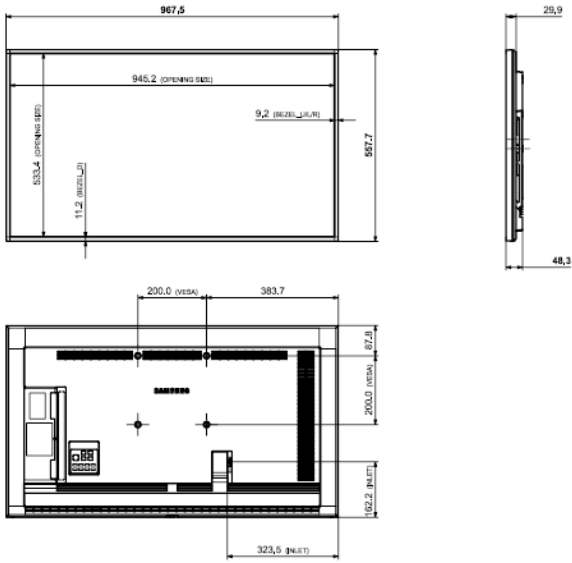

QM43R

QM50R

QM55R

QM65R

QM75R

QM85R

A CONFIRMER
BIENTÔT