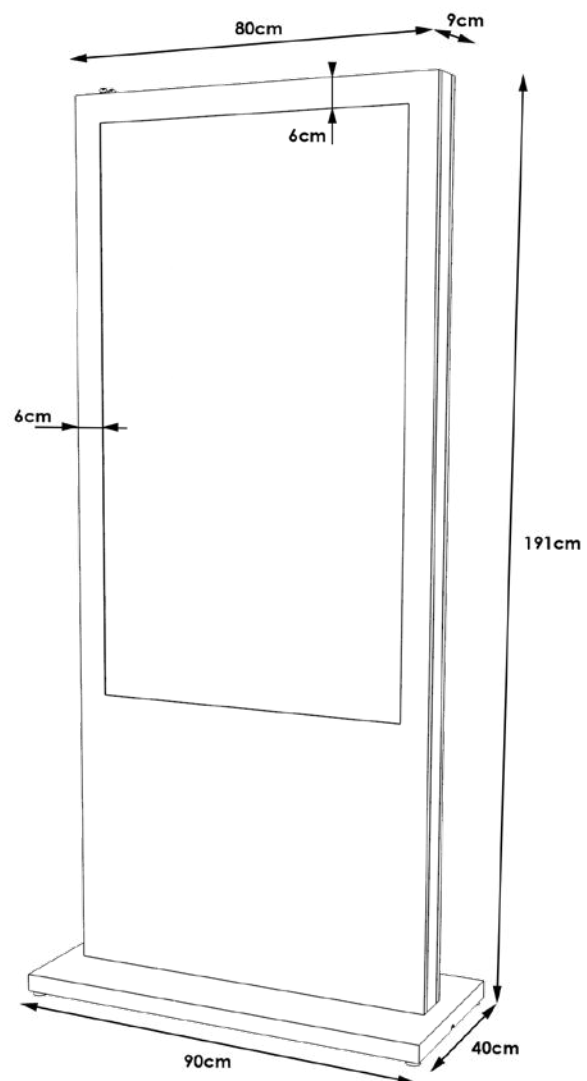

DIMENSIONS

CARACTÉRISTIQUES

MINI PC - en option -

Processeur	Intel® Core i3
RAM	4 Go
SSD	120 Go
Graphisme	Intel® HD Graphics
Connectivité	USB / HDMI
Réseau	Wifi
Energie	Adaptateur CA
Système d'exploitation	Windows 10

Écran	54,6" (138,8 cm) Équipé de la technologie tactile infra-rouge, multitouch 10 points
Résolution	1980 x 1080p full HD
Luminosité / Contraste	310cd/m2 - 1400:1
Temps de réponse	8 ms
Audio	2x12 W (Stéréo)
Angle de vision	horizontal/vertical : 178°; droit/gauche : 89°; en avant/en arrière : 89°
Utilisation max en discontinue	18 heures par jour
ALIMENTATION	AC 100-240 V, 50/60 Hz
PUISSANCE	143 W typique; max. 0.5 W en mode veille
PORTS ET CONNECTEURS	
Entrées vidéo	VGA, DVI, HDMI, DisplayPort, S-Video, Comp. RCA, AV
Sortie vidéo	VGA, DVI, AV
Entrées audio	RCA, MiniJack
Sortie audio	RCA, haut-parleurs
Contrôles	RS232C, USB(tactile)
FONCTIONS SPÉCIALES	
VESA	400x400mm
ACCESSOIRES	câble d'alimentation, câble VGA, câble DVI-D, câble USB, télécommande, autocollant avec logo iiyama, guide démarrage rapide, guide de sécurité
DIMENSIONS ET POIDS	
Dimensions	1271x742x110,5mm
Poids	40,8Kg