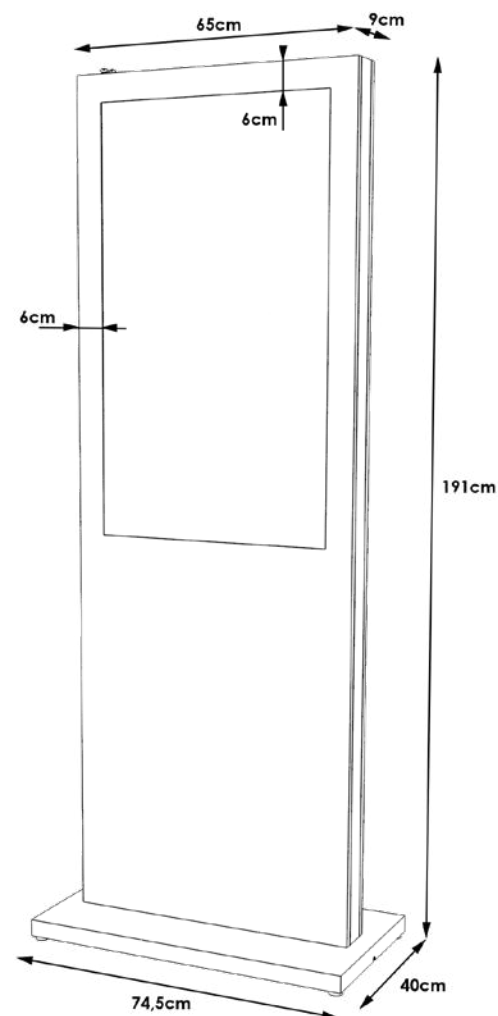

## CARACTÉRISTIQUES TECHNIQUES

Écran	43" (108cm) IPS direct Led Backlit 16/9, anti-reflets Équipé de la technologie tactile capacitive 12 points
Temps de réponse	12 ms
Contraste	1100:1
Luminosité	380 cd/m <sup>2</sup>
Angle de vision	Horizontal/vertical: 178°/178°; droite/gauche: 89°/89°; en avant/en arrière: 89°/89°
Résolution	Full HD 1080p, 1920x1080
Fréquence horizontale/ verticale	30-83 KHz / 50-76Hz
Surface de travail HxL	529,41 x 941,18 mm
<b>PORTS ET CONNECTEURS</b>	
Entrée analogique	VGA
Entrée digitale	DVI x1 / HDMI x2 / DisplayPort x1
Entrée audio	Mini Jack x1
Entrées de contrôle du moniteur	RS232 x1 / RJ45 x1 / IR x1
Sorties Audio	Mini Jack x1 / Haut-parleurs 2x8 W
Haut-parleurs	2 x 7 W (Stereo)
HDCP	Oui
Norme VESA	400x200mm
<b>GESTION DE L'ÉNERGIE</b>	
Bloc d'alimentation	interne
Alimentation	AC 100 - 240V, 50/60Hz
Gestion de l'alimentation	75W typique, 1.0W en veille
<b>NORMES</b>	
Certifications	CB, CE, TÜV-BAUART, CU, CULUS
Classe d'efficacité énergétique	A
<b>DIMENSIONS/POIDS</b>	
Dimensions LxHxP	987,5 x 587,7 x 68mm
Poids	21,6 Kg

## DIMENSIONS