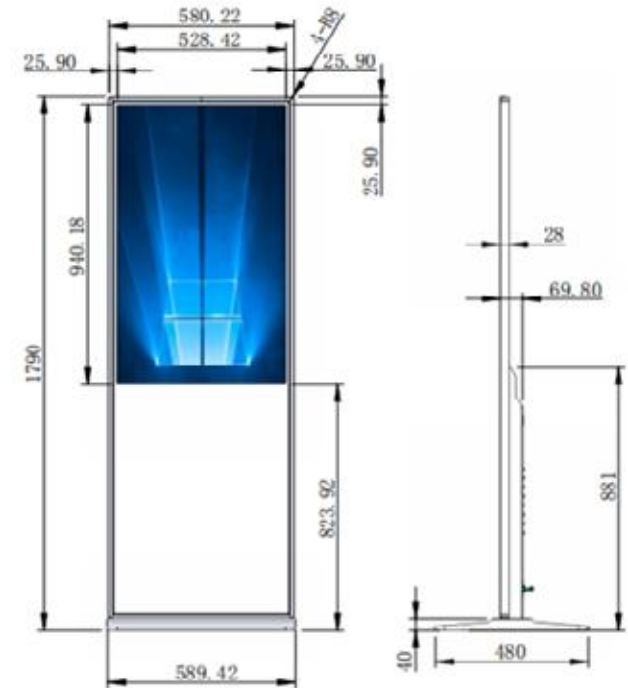

DIMENSIONS

33,6kg

CARACTÉRISTIQUES TECHNIQUES

STRUCTURE	totem vertical en métal et verre
ÉCRAN	43" (108 cm) 16/9
Résolution	1080x1920p
Angle de vue	89°
Luminosité	400cd/m2
Contraste	1200:1
Dimensions image	940.896 x 529.254mm
Rétro-éclairage	WLED
SPÉCIFICATIONS TACTILES	Technologie d'écran tactile infrarouge
Nombres de points	10
Précision de positionnement	Plus de 90 % de la zone de contact est de +/- 2 mm
Dureté	>6H
CONFIGURATION DU SYSTÈME	
CPU	Intel Core i3-3217M (BGA) @ 1.8 GHz
Taille de la mémoire max.	4GB (max 8GB) DDR3L 1333
SSD	64GB (128GB en option)
Processeur	Intel® HD Graphics for Intel Atom® Processor Z3700 Series
OS	windows 10 PRO (64-bit)
Realtek driver	Realtek 8105E 10/100 MB
HAUT-PARLEURS	Intégré 5W/8Ω * 2
RÉSEAU	
LAN	100M/1000M
WIFI	WIFI(802.11b/g/n)
INTERFACE	1*DC_IN; 2*USB(3.0); 2*USB(2.0); 1*MIC (entrée);1*HDMI(sortie);1*LAN_RJ;1*PHONE(sortie);1*VGA
ALIMENTATION	
Entrée	AC110-240V, 50-60HZ
puissance Max.	<68W

STRUCTURE	
Dimensions	1790 x 589.42 x 480mm
Dimensions carton	1830 x 145 x 700mm / ±5mm
Poids	33,6KG
Verre	Verre trempé de 4mm
Matériau du boîtier	Cadre en aluminium passe par le processus d'oxydation; couverture arrière avec peinture noire
ENVIRONNEMENT	
Température de fonctionnement	0° - +50°C
Humidité de fonctionnement	30% - 70%
Température de stockage	-20 ° - +60°C
Humidité de stockage	30% - 70%
INSTALLATION	Avec base