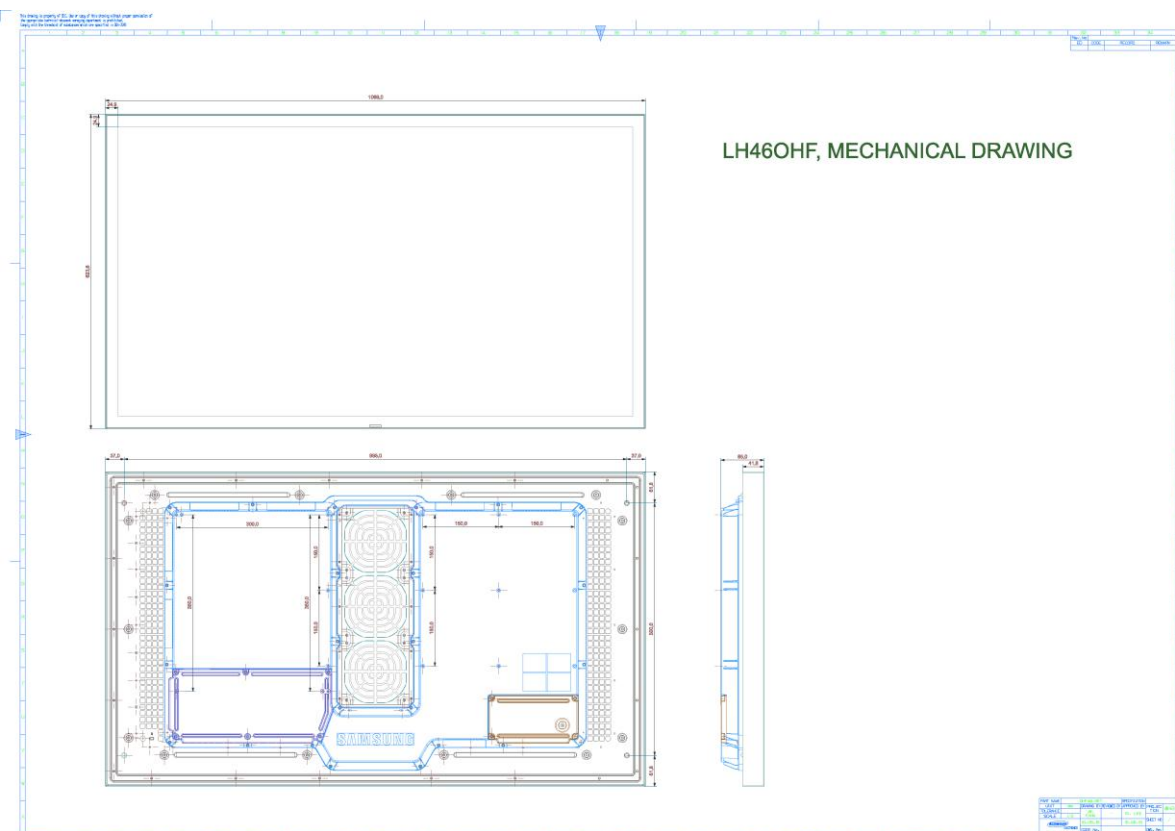

Samsung SMART Signage

Écran affichage extérieur résistant et performant

OHF

46", 55", 75", 85"

Un affichage extérieur puissant avec une power box intégrée

Très-haute luminosité et contraste

- Luminosité 2 500 cd/m²
- Taux de contraste jusqu'à 5000:1

Écrans pour affichage extérieur

VISUELS - 46" 55"

Écrans pour affichage extérieur

VISUELS - 75" 85"

Écrans pour affichage extérieur

DESSINS TECHNIQUES

Écrans pour affichage extérieur

DESSINS TECHNIQUES