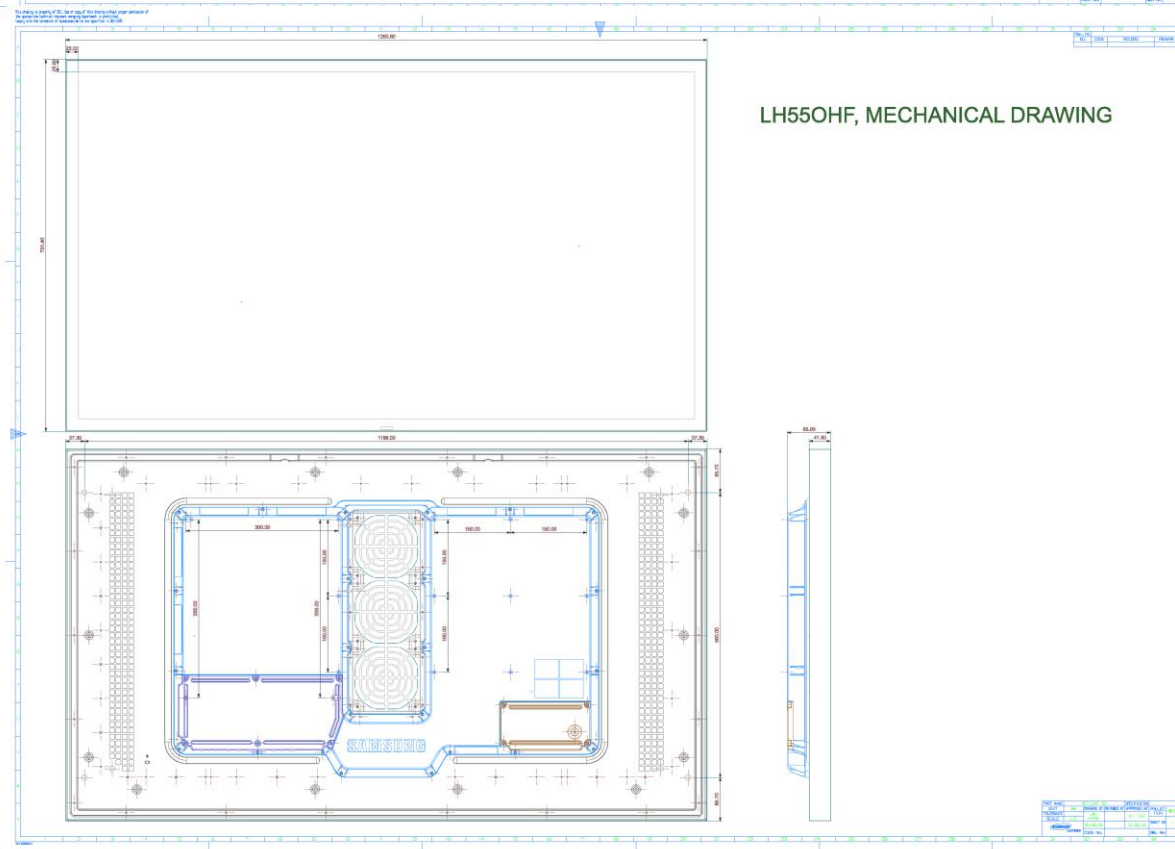

Samsung SMART Signage

Écran affichage extérieur résistant et performant

OHF

46", 55", 75", 85"

Un affichage extérieur puissant avec une power box intégrée

Très-haute luminosité et contraste

- Luminosité 2 500 cd/m²
- Taux de contraste jusqu'à 5000:1

Écrans pour affichage extérieur

VISUELS - 46" 55"

Écrans pour affichage extérieur

VISUELS - 75" 85"

Écrans pour affichage extérieur

DESSINS TECHNIQUES

Écrans pour affichage extérieur

DESSINS TECHNIQUES