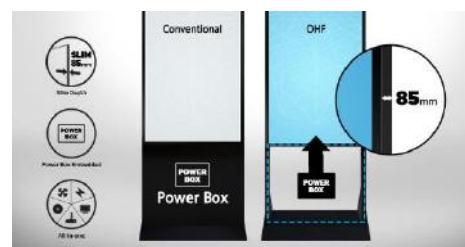

SoC QuadCore v4
Navigateur Web

Sauf 85"

Power Box intégrée

SAMSUNG

DALLE	46" / 116,8cm	55" / 138,7cm	75" / 189,3cm	85" / 214cm
Modèle	OH46F	OH55F	OH75F	OH85F
Type	S-VA 120Hz E-LED BLU		120Hz D-LED Local Dim. BLU	S-VA / 60Hz D-LED Local Dim. BLU.
	Verre trempé (5T)			
Résolution	1920 x 1080 (16:9)			3840 x 2160 (16:9)
Surface d'affichage active	1018.08(H) x 572.67(V) mm	1209.60(H) x 680.40(V) mm	1650.24(H) x 928.26(V)	1872(H) x 1053(V) mm
Luminosité	2 500 cd/m ²			
Taux de contraste	5000:1			3000:1
Angles de vision	178°/178°			
Temps de réponse	6 ms			8 ms
Couleur	8 bit – 16,7 M			10 bit – 1,07B
Usage	Extérieur 24h/7j			
CONNECTIQUES				
Signal d'entrée	2x HDMI 1,4 ; HDBaseT (LAN commun), HDCP 2.2 ; USB 2,0		2x HDMI 1.4 ; HDBaseT (LAN commun), HDCP 2.2 ; 1x USB 2.0	2x DP 1.2 ; 2x HDMI 1,4, HDBaseT ; HDCP 1.4 ; USB 2.0 (update only)
Signal de sortie	Stéréo Mini Jack			
Contrôle externe	RJ45, RS232C (in), HDBaseT			
Capteur externe	-			
WiFi / Screen Mirroring	Oui, usage arrière uniquement			
ALIMENTATION				
Type	Interne			
Alimentation	AC 100 - 240 V~ (+/- 10 %), 50/60 Hz			
Consommation (Max)	468 W	554	1 400 W	1 600 W
Consommation (Normale)	193 W	267 W	520	680
BTU (Max)	1595,88 W	1889,14 W	4 774 W	5 456 W
SPÉCIFICATIONS TECHNIQUES				
Dimensions nettes	1069.0 x 623.6 x 85.0 mm	1260.6 x 731.4 x 85.0 mm	1776 x 1054 x 120 mm	2004 x 1185 x 120 mm
Dimensions emballage	1156 x 713 x 200 mm	1358 x 845 x 230 mm	1946 x 1252 x 495 mm	2175 x 1383 x 495
Poids net	40,5 kg	52,6 kg	142 kg	172 kg
Poids avec emballage	44,3 kg	58,1 kg	188 kg	211 kg
Compatibilité VESA	995 x 500 (Compatible VESA – Nous contacter)	1186 x 560 (Basic) (Compatible VESA – Nous contacter)	870 x 1118.4 (M8 x 8Hole)	1000 x 1118.4 (M8 x 8Hole)
Bords	24,9 mm		59.8 mm	62 mm
Température de fonctionnement	-30° ~ 50°C			
Humidité ambiante	10% ~ 80%			
Certifications	IP56 + vitre de protection IK-10			
CARACTÉRISTIQUES SPÉCIFIQUES				
Lecteur média	MagicInfo Playser S4 + OS Tizen			
Processeur	Cortex-A12 1.3GHz Quad Core CPU			
Mémoire vive	2,5GB			
Stockage (SSD)	8GB			
Haut-parleurs intégrés	-	-	-	-
Accessoires inclus	Guide d'utilisation, carte de garantie, câble d'alimentation, télécommande, piles			
Code EAN	880 608 849 15 92	880 608 849 16 15	880 608 866 8659	880 608 853 76 72
Références	LH46OHFPKBC/EN	LH55OHFPKBC/EN	LH75OHFPLBC/EN	LH85OHFPLBC/EN