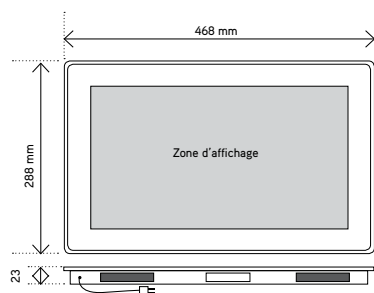

ÉCRAN 19"

DÉMARRAGE
AUTOMATIQUE
du contenu
audio et vidéo

LECTURE AUTOMATIQUE
EN BOUCLE

> STRUCTURE

CARACTÉRISTIQUES TECHNIQUES

ÉCRAN	18,5" (46,9 cm) LED backlight
Résolution	1366x768
Contraste	1000:1
Luminosité	250cd/m ²
Angle de vue	85°/85°/80°/80°
Ratio	16/9
Mémoire	2 Go
INTERFACE	
Carte SD	SD/MMC
USB	Oui
Connectique	DC 12V/2A
Prise téléphone	3,5mm Jack
SON	
Haut-parleur	2x3W
FORMAT DE FICHIERS	
Vidéo	MPEG1, MPEG2, MP4, AVI
Audio	MP3
Photo	JPEG
ENTRÉES	
HDMI	Oui
AV	Oui
VESA	75x75
LECTURE DE SLIDE AUTOMATIQUE	Oui
CONSOMMATION	18 W (max)
ACCESSOIRES	Adaptateur