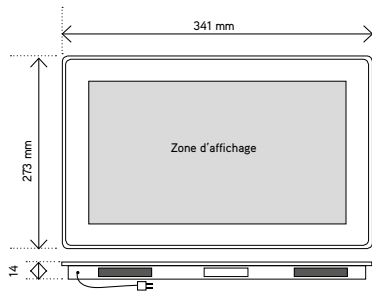

ÉCRAN 15" 4/3

Gestion à distance possible

DÉMARRAGE AUTOMATIQUE du contenu audio et vidéo

LECTURE AUTOMATIQUE EN BOUCLE

> STRUCTURE

> COLISAGE

CARACTÉRISTIQUES TECHNIQUES

ÉCRAN	15" (38,1cm) LCD
Résolution	1024x768
Contraste	1000:1
Luminosité	250cd/m ²
Angle de vue	85°/85°/70°/70°
Ratio	4/3
Mémoire	2 Go
INTERFACE	
Carte SD	SD/MMC (pas de carte CF)
USB	Oui
Connectique	DC 12V/2A
Prise téléphone	3,5mm Jack
SON	
Haut-parleur	2x3W
FORMAT DE FICHIERS	
Vidéo	MPEG1, MPEG2, MP4, AVI
Audio	MP3
Photo	JPEG
LECTURE DE SLIDE AUTOMATIQUE	Oui
CONSOMMATION	18 W (max)
ACCESSOIRES	Adaptateur

ÉCRAN 15" 16/9

Gestion à distance possible

DÉMARRAGE AUTOMATIQUE du contenu audio et vidéo

LECTURE AUTOMATIQUE EN BOUCLE

> COLISAGE

CARACTÉRISTIQUES TECHNIQUES

ÉCRAN	15" (38,1cm) LCD
Résolution	1280x800
Angle de vue	70°/70°/60°/45°
Ratio	16/9
Mémoire	4 Go
INTERFACE	
Carte SD	SD/MMC
USB	Oui
Connectique	DC
Prise téléphone	3,5mm Jack
SON	
Haut-parleur	2x2W
FORMAT DE FICHIERS	
Vidéo	MPEG1, MPEG2, MP4, AVI
Audio	MP3, WMA
Photo	JPEG, BMP
LECTURE DE SLIDE AUTOMATIQUE	Oui
CONSOMMATION	18 W (max)
ACCESSOIRES	Adaptateur