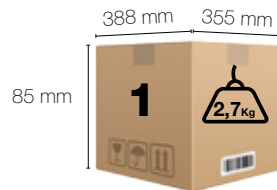

ÉCRAN 15" 4/3

Gestion à distance possible

DÉMARRAGE AUTOMATIQUE du contenu audio et vidéo

LECTURE AUTOMATIQUE EN BOUCLE

> STRUCTURE

> COLISAGE

CARACTÉRISTIQUES TECHNIQUES

ÉCRAN	15" (38,1cm) LCD
Résolution	1024x768
Contraste	1000:1
Luminosité	250cd/m ²
Angle de vue	85°/85°/70°/70°
Ratio	4/3
Mémoire	2 Go
INTERFACE	
Carte SD	SD/MMC (pas de carte CF)
USB	Oui
Connectique	DC 12V/2A
Prise téléphone	3,5mm Jack
SON	
Haut-parleur	2x3W
FORMAT DE FICHIERS	
Vidéo	MPEG1, MPEG2, MP4, AVI
Audio	MP3
Photo	JPEG
LECTURE DE SLIDE AUTOMATIQUE	Oui
CONSOMMATION	18 W (max)
ACCESSOIRES	Adaptateur

ÉCRAN 15" 16/9

Gestion à distance possible

DÉMARRAGE AUTOMATIQUE du contenu audio et vidéo

LECTURE AUTOMATIQUE EN BOUCLE

> COLISAGE

CARACTÉRISTIQUES TECHNIQUES

ÉCRAN	15" (38,1cm) LCD
Résolution	1280x800
Angle de vue	70°/70°/60°/45°
Ratio	16/9
Mémoire	4 Go
INTERFACE	
Carte SD	SD/MMC
USB	Oui
Connectique	DC
Prise téléphone	3,5mm Jack
SON	
Haut-parleur	2x2W
FORMAT DE FICHIERS	
Vidéo	MPEG1, MPEG2, MP4, AVI
Audio	MP3, WMA
Photo	JPEG, BMP
LECTURE DE SLIDE AUTOMATIQUE	Oui
CONSOMMATION	18 W (max)
ACCESSOIRES	Adaptateur