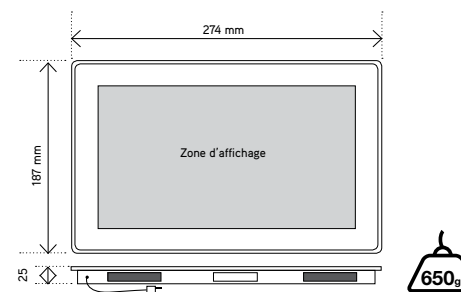

# ÉCRAN 10"

DÉMARRAGE  
AUTOMATIQUE  
du contenu  
audio et vidéo

LECTURE AUTOMATIQUE  
EN BOUCLE

FICHE TECHNIQUE

## CARACTÉRISTIQUES TECHNIQUES

<b>ÉCRAN</b>	10" (25,4 cm) LED backlight
<b>Résolution</b>	1024x600 HD
<b>Angle de vue</b>	70°/70°/60°/45°
<b>Ratio</b>	16/9
<b>Mémoire</b>	4 Go
<b>INTERFACE</b>	
<b>Carte SD</b>	SD/MMC
<b>USB</b>	Oui
<b>Connectique</b>	Puissance absorbée DC
<b>Prise téléphone</b>	3,5mm Jack
<b>SON</b>	
<b>Haut-parleur</b>	2x1W
<b>FORMAT DE FICHIERS</b>	
<b>Vidéo</b>	MPEG1, MPEG2, MP4
<b>Audio</b>	MP3
<b>Photo</b>	JPEG, BMP
<b>LECTURE DE SLIDE AUTOMATIQUE</b>	Oui
<b>CONSOMMATION</b>	10 W (max)
<b>ACCESSOIRES</b>	Adaptateur