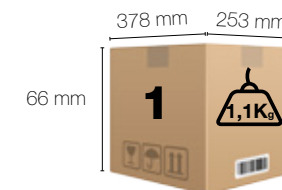

> COLISAGE