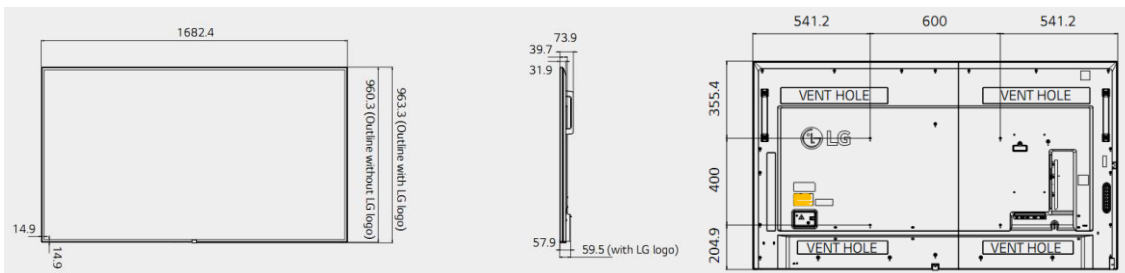

CERTIFICATIONS

Sécurité	UL / cUL / CB / TUV / KC
EMC	FCC Class "A" / CE / KCC
ErP / Energy Star	- / -

COMPATIBILITE LOGICIELLE

SuperSign	Elite-w lite / Elite-c
Compatible OPS	Oui (en option)
Media Player externe	Oui (MP500/MP700)

CONDITIONS DE FONCTIONNEMENT

Température de fonctionnement	0 °C - 40 °C
Humidité de fonctionnement	10 % - 80 %

CONSUMMATION ELECTRIQUE

Type d'alimentation	Intégrée
Fréquence /Voltage	100-240V-, 50/60Hz
Bouton d'extinction totale	-
Consommation (marche normale)	240W
Consommation (Smart Energy Saving)	170W
Consommation (en veille)	0,5W (DP / WOL off) / 0,7W (DP / WOL on)
Consommation (à l'arrêt)	0,5W

CARACTERISTIQUES PHYSIQUES

Couleur	Noir
Bezel	14,9mm (G/D/H/B)
VESA	600mm x 400mm

Dimensions (moniteur seul) : L x H x P	1682,4mm x 960,3mm x 59,7mm
Poids (moniteur seul)	41,5kg
Dimensions du carton (moniteur seul) : L x H x P	1816mm x 1123mm x 228mm
Poids du carton (moniteur seul)	49kg

ACCESSOIRES (INCLUS)

Câble d'alimentation	Oui
Câble VGA	-
Câble HDMI	-
Câble DVI	-
Câble DisplayPort	Oui
Récepteur Infrarouge	-
Télécommande	Oui
Manuel	Oui

ACCESSOIRES (EN OPTION)

Pieds	-
Haut-parleurs externes	-
Dongle Wi-Fi	-
Capteur de pixel	KT-SPO
Kit OPS	KT-OPSA
Kit Overlay Tactile	-
HD Base T	EB-B100
PC externe dockable	MP500/MP700

GENCOD

Code EAN	8806087566727
75UH5C-B.AEU	

LG Electronics France

Paris Nord II - 117, avenue des Nations - BP 59372 Villepinte - 95942 ROISSY CDG CEDEX -
Tél. : 01 49 89 89 49 - Fax : 01 49 89 88 69

Service client :

Pour plus d'informations sur les solutions professionnelles :
partner.lge.com/fr