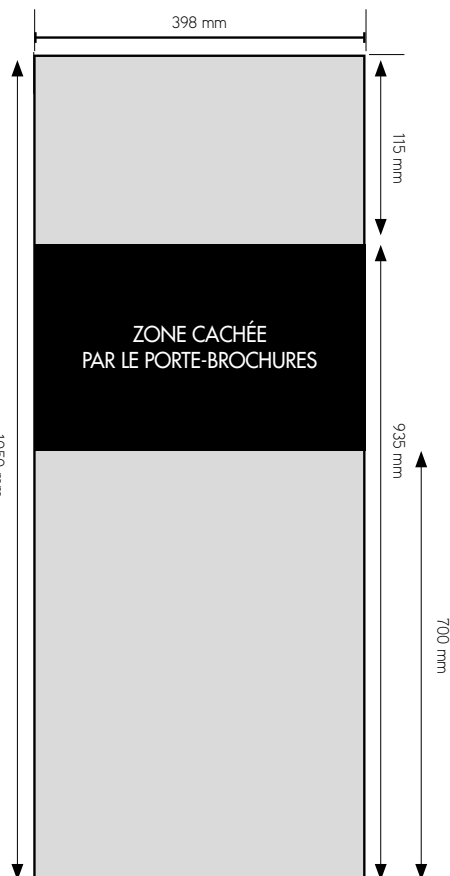

|                                       |                  |
|---------------------------------------|------------------|
| Ecouteurs                             | 1                |
| ANT in (IEC terrestre/câble)          | 1                |
| SAT in (F Sat)                        | 1                |
| CI slot                               | 1                |
| <b>DONNÉES GÉNÉRALES</b>              |                  |
| Couleur                               | noir             |
| Dimensions (LxPxH) en mm              | 914 x 69 x 535,5 |
| Poids en kg                           | 7,3              |
| Consommation en opération (max./typ.) | 76W/51W          |
| Consommation en veille                | ≤0.5W            |
| Classe énergétique                    | A                |
| Support mural en mm (non inclus)      | 200x100          |

## MARQUAGE SIMPLE

TAILLE DU DOCUMENT  
398x645mm

## FULL COVER

TAILLE DU DOCUMENT  
398x1050mm

## FULL COVER AVEC PORTE-BROCHURES

TAILLE DU DOCUMENT  
398x1050mm