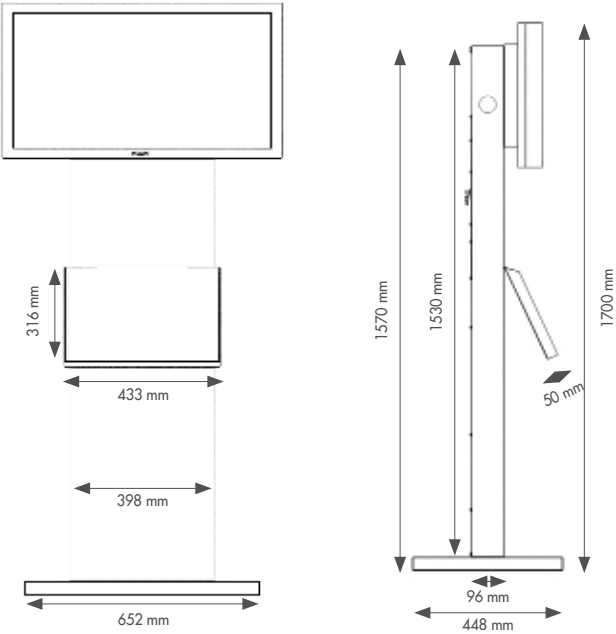

DIMENSIONS