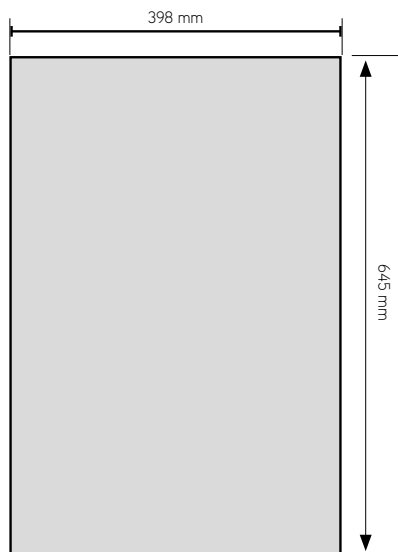

## MARQUAGE SIMPLE

TAILLE DU DOCUMENT  
398x645mm

## FULL COVER

TAILLE DU DOCUMENT  
398x1050mm