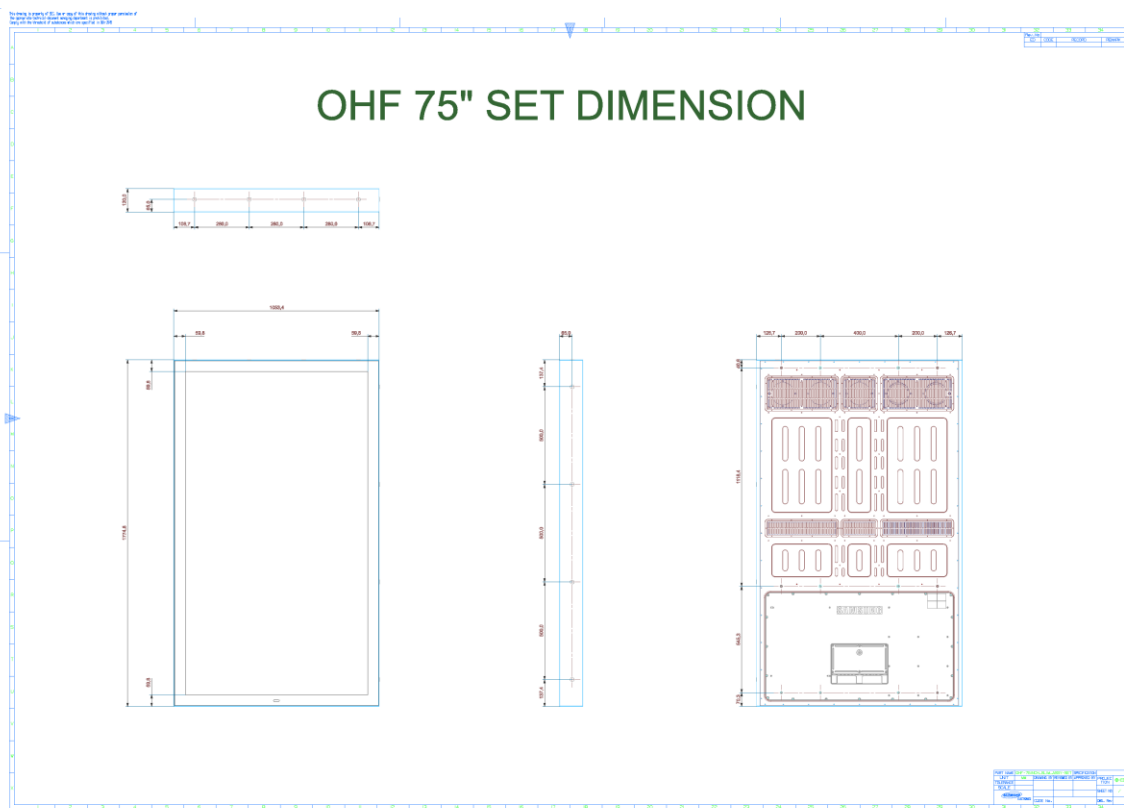

Écrans pour affichage extérieur

VISUELS - 46" 55"

Écrans pour affichage extérieur

VISUELS - 75" 85"

Écrans pour affichage extérieur

DESSINS TECHNIQUES

Écrans pour affichage extérieur

DESSINS TECHNIQUES

OHF 75" SET DIMENSION

OHF 85" SET DIMENSION