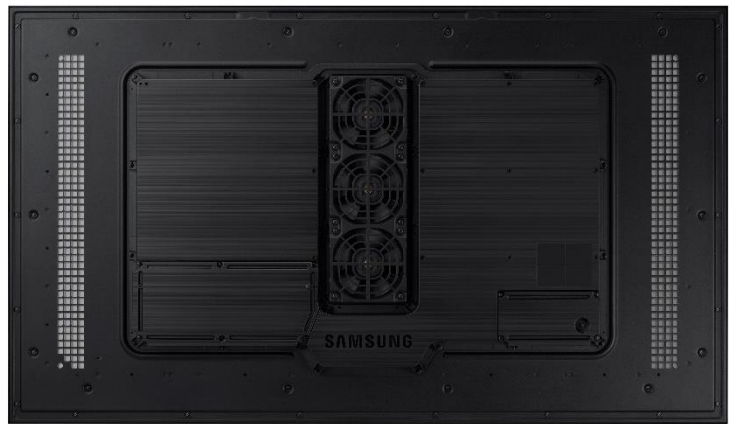

Écrans pour affichage extérieur

VISUELS - 46" 55"