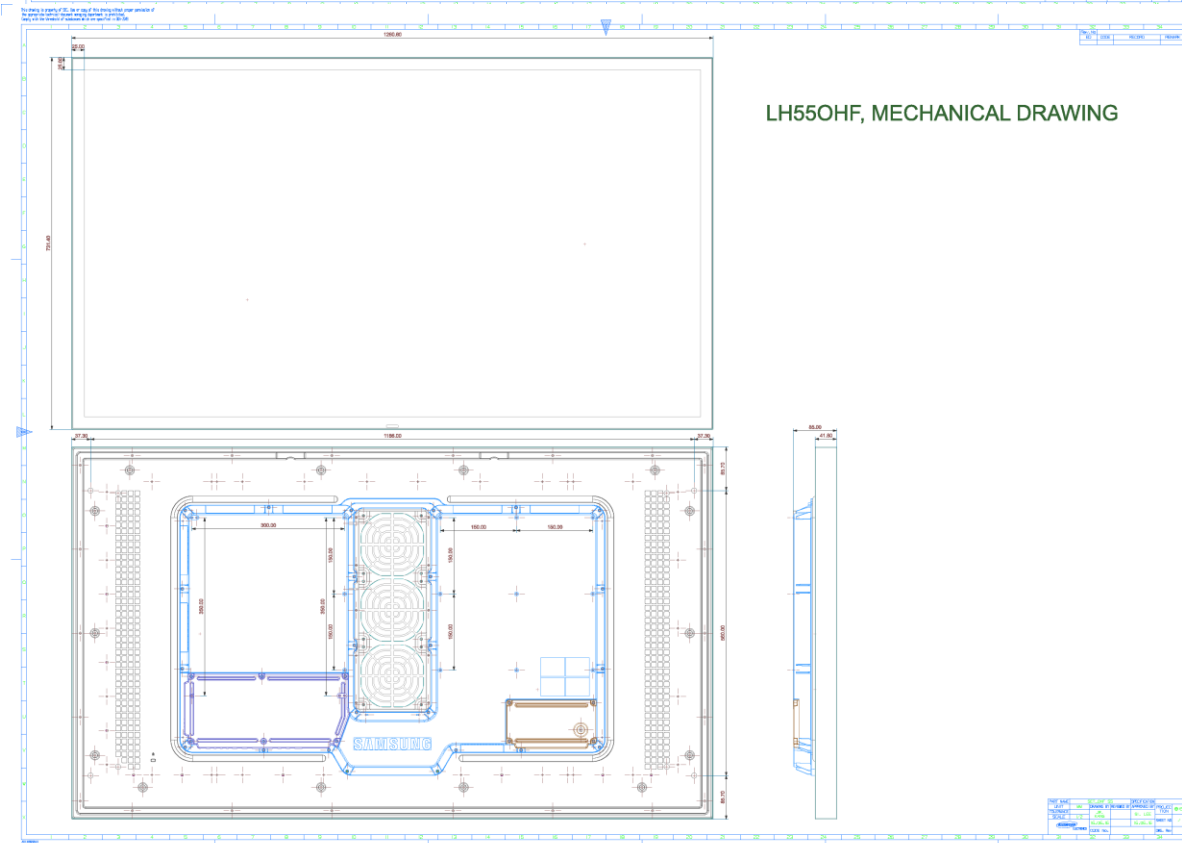

Samsung SMART Signage

Écran affichage extérieur résistant et performant

OHF

46", 55", 75", 85"

Un affichage extérieur puissant avec une power box intégrée

Très-haute luminosité et contraste

- Luminosité 2 500 cd/m²
- Taux de contraste jusqu'à 5000:1

Écrans pour affichage extérieur

VISUELS - 46" 55"

Écrans pour affichage extérieur

VISUELS - 75" 85"

Écrans pour affichage extérieur

DESSINS TECHNIQUES

Écrans pour affichage extérieur

DESSINS TECHNIQUES

OHF 75" SET DIMENSION

OHF 85" SET DIMENSION