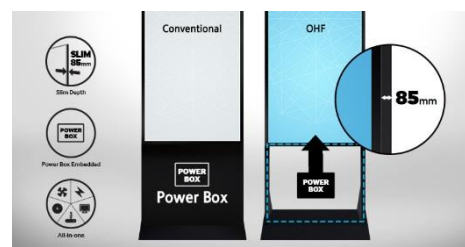

SoC QuadCore v4
Navigateur Web

Sauf 85"

Power Box intégrée

SAMSUNG

DALLE	46" / 116,8cm	55" / 138,7cm	75" / 189,3cm	85" / 214cm
Modèle	OH46F	OH55F	OH75F	OH85F
Type	S-VA 120Hz E-LED BLU		120Hz D-LED Local Dim. BLU	S-VA / 60Hz D-LED Local Dim. BLU.
	Verre trempé (5T)			
Résolution	1920 x 1080 (16:9)			3840 x 2160 (16:9)
Surface d'affichage active	1018.08(H) x 572.67(V) mm	1209.60(H) x 680.40(V) mm	1650.24(H) x 928.26(V)	1872(H) x 1053(V) mm
Luminosité	2 500 cd/m ²			
Taux de contraste	5000:1			3000:1
Angles de vision	178°/178°			
Temps de réponse	6 ms			8 ms
Couleur	8 bit – 16,7 M			10 bit – 1,07B
Usage	Extérieur 24h/7j			
CONNECTIQUES				
Signal d'entrée	2x HDMI 1,4 ; HDBaseT (LAN commun), HDCP 2.2 ; USB 2,0		2x HDMI 1.4 ; HDBaseT (LAN commun), HDCP 2.2 ; 1x USB 2.0	2x DP 1.2 ; 2x HDMI 1,4, HDBaseT ; HDCP 1.4 ; USB 2.0 (update only)
Signal de sortie	Stéréo Mini Jack			
Contrôle externe	RJ45, RS232C (in), HDBaseT			
Capteur externe	-			
WiFi / Screen Mirroring	Oui, usage arrière uniquement			
ALIMENTATION				
Type	Interne			
Alimentation	AC 100 - 240 V~ (+/- 10 %), 50/60 Hz			
Consommation (Max)	468 W	554	1 400 W	1 600 W
Consommation (Normale)	193 W	267 W	520	680
BTU (Max)	1595,88 W	1889,14 W	4 774 W	5 456 W
SPÉCIFICATIONS TECHNIQUES				
Dimensions nettes	1069.0 x 623.6 x 85.0 mm	1260.6 x 731.4 x 85.0 mm	1776 x 1054 x 120 mm	2004 x 1185 x 120 mm
Dimensions emballage	1156 x 713 x 200 mm	1358 x 845 x 230 mm	1946 x 1252 x 495 mm	2175 x 1383 x 495
Poids net	40,5 kg	52,6 kg	142 kg	172 kg
Poids avec emballage	44,3 kg	58,1 kg	188 kg	211 kg
Compatibilité VESA	995 x 500 (Compatible VESA – Nous contacter)	1186 x 560 (Basic) (Compatible VESA – Nous contacter)	870 x 1118.4 (M8 x 8Hole)	1000 x 1118.4 (M8 x 8Hole)
Bords	24,9 mm		59.8 mm	62 mm
Température de fonctionnement	-30° ~ 50°C			
Humidité ambiante	10% ~ 80%			
Certifications	IP56 + vitre de protection IK-10			
CARACTÉRISTIQUES SPÉCIFIQUES				
Lecteur média	MagicInfo Playser S4 + OS Tizen			
Processeur	Cortex-A12 1.3GHz Quad Core CPU			
Mémoire vive	2,5GB			
Stockage (SSD)	8GB			
Haut-parleurs intégrés	-	-	-	-
Accessoires inclus	Guide d'utilisation, carte de garantie, câble d'alimentation, télécommande, piles			
Code EAN	880 608 849 15 92	880 608 849 16 15	880 608 866 8659	880 608 853 76 72
Références	LH46OHFPKBC/EN	LH55OHFPKBC/EN	LH75OHFPLBC/EN	LH85OHFPLBC/EN