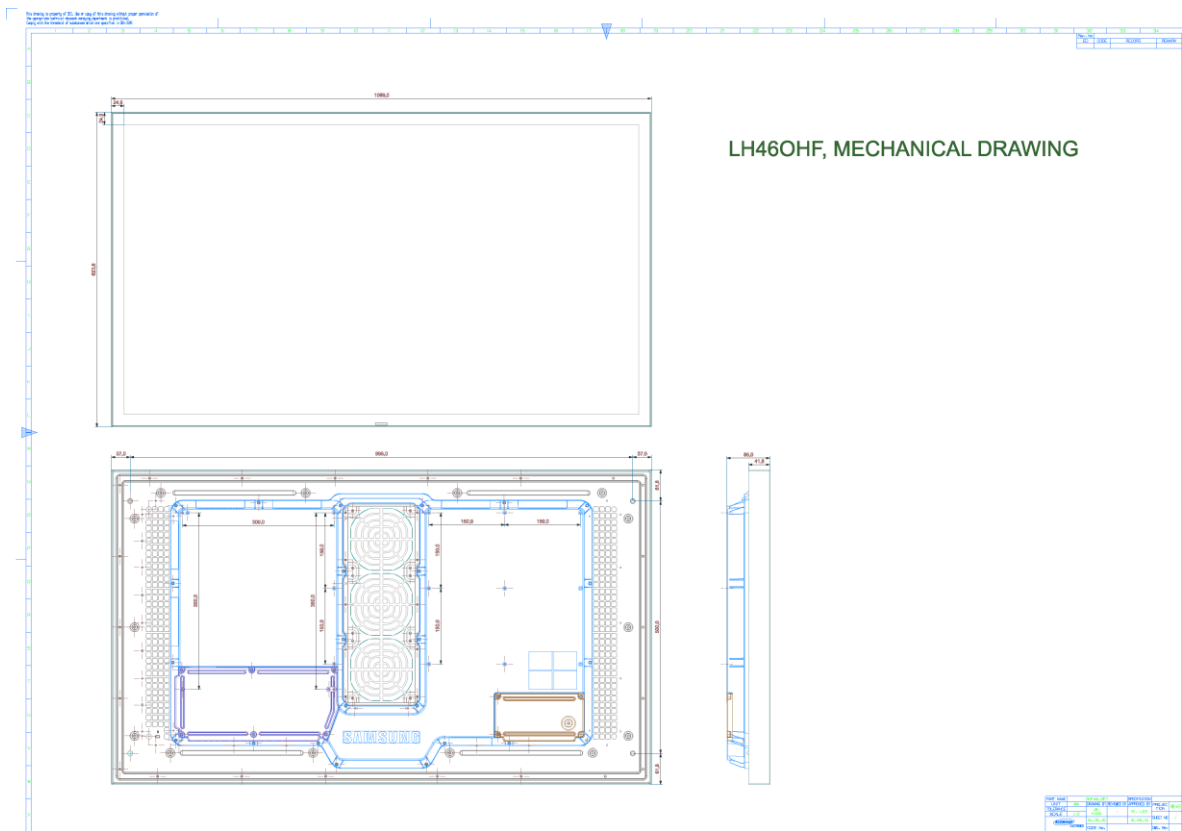

Samsung SMART Signage

Écran affichage extérieur résistant et performant

OHF

46", 55", 75", 85"

Un affichage extérieur puissant avec une power box intégrée

Très-haute luminosité et contraste

- Luminosité 2 500 cd/m²
- Taux de contraste jusqu'à 5000:1

Écrans pour affichage extérieur

VISUELS - 46" 55"

Écrans pour affichage extérieur

VISUELS - 75" 85"

Écrans pour affichage extérieur

DESSINS TECHNIQUES

Écrans pour affichage extérieur

DESSINS TECHNIQUES

OHF 75" SET DIMENSION

OHF 85" SET DIMENSION