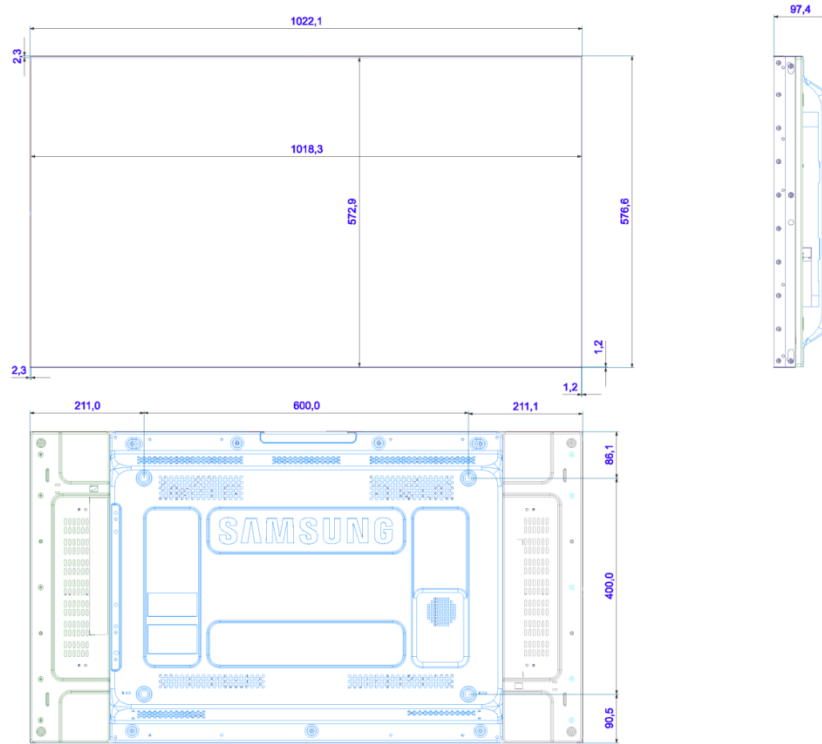

Série UD(E)-A – Murs d’images à usage intensif 24/7

DESSINS TECHNIQUES

UD46E-A