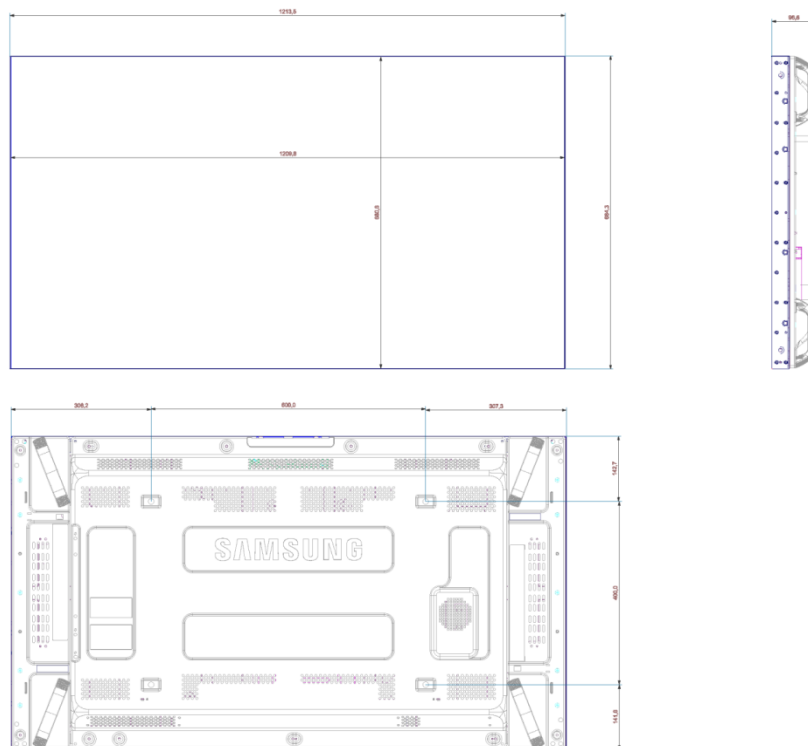

Samsung SMART Signage

Série UD(E)-A

- Bord à bord 3,5mm
- Traitement antireflet 44%
- Luminosité 700 cd/m²
- Tailles 46" et 55"

Un écran pour mur d'images haut de gamme avec un bord ultra-fin

Bord à bord ultra-fin

Série UD(E)-A – Murs d'images à usage intensif 24/7

DALLE		
Modèle	UD46E-A	UD55E-A
Diagonale	46"	55"
Type	D-LED DID	
Résolution	1920 x 1080 (16:9)	
Surface d'affichage active (H x V)	1018.08mm*572.67mm	1209.6 * 680.4mm
Luminosité	700 cd/m ²	
Taux de contraste	3500 : 1	4000 : 1
Angles de vision	178°/178°	
Temps de réponse	8 ms	
Couleurs (Milliards)	16.7M	
Usage	24/7	
CONNECTIQUES		
Signal d'entrée	VGA, DVI, 2x HDMI, Display Port 1.2, USB (seulement pour mise à jour des Firmware)	
Signal de sortie	Loop-out DP 1.2 et stéréo mini jack	
Contrôle externe	RJ45, RS232C (in/out)	
Haut-parleurs intégrés	N/A	
ALIMENTATION		
Type	Interne	
Alimentation	AC 100 - 240 V~ (+/- 10%), 50/60 Hz	
Conso max (W/h)	187	297
Conso normale (W/h)	128	172
BTU (Max)	638	1013
SPÉCIFICATIONS TECHNIQUES		
Dimensions nettes (mm)	1022.1x 576.6 x 97.4 mm	1213.5x684.3x96.6 mm
Dimensions emballage (mm)	1160 X 715 X 280	1355 X 809 X 320
Poids net (kg)	16.2	21,5
Poids avec emballage (kg)	22.6	29
VESA (mm x mm)	600 x 400	
Bords (mm)	2,3 mm (U/L), 1.2mm (R/B)	
Température de fonctionnement	0.0 °C ~ 40.0 °C	
Humidité ambiante	10.0 % ~ 80.0 %	
CARACTÉRISTIQUES SPÉCIFIQUES		
Lecteur média	N/A	
Processeur	N/A	
Mémoire vive	N/A	N/A
Stockage (SSD)	N/A	N/A
Compatibilité SBB/PIM	SBB	SBB
Accessoires inclus	Guide d'utilisation, carte de garantie, câble DP, câble d'alimentation, télécommande, piles, câble stéréo/DB9	
Référence	LH46UDEHLBB/EN	LH55UDEHLBB/EN
Code EAN	880 608 808 75 11	880 608 808 75 28

Série UD(E)-A – Murs d'images à usage intensif 24/7

VISUELS

Série UD(E)-A – Murs d’images à usage intensif 24/7

DESSINS TECHNIQUES

UD46E-A

UD55E-A

Série UD(E)-A – Murs d’images à usage intensif 24/7

ACCESSOIRES EN OPTION