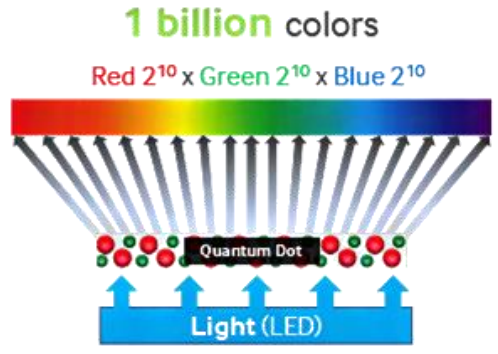

## Les avantages de la technologie Quantum Dot

- Une colorimétrie inégalée: 1 milliard de nuances de couleurs
- 100% de la norme DCI
- Luminosité jusqu'à 1 500cd/m<sup>2</sup> en HDR
- Garanti pour un usage 16/7 pour du contenu fixe ou vidéo
- Une durée de vie similaire à un écran LFD standard

## Comment fonctionnent ces Quantum Dots (points quantiques) ?

64x more color than your average TV

Better light AND energy efficiency