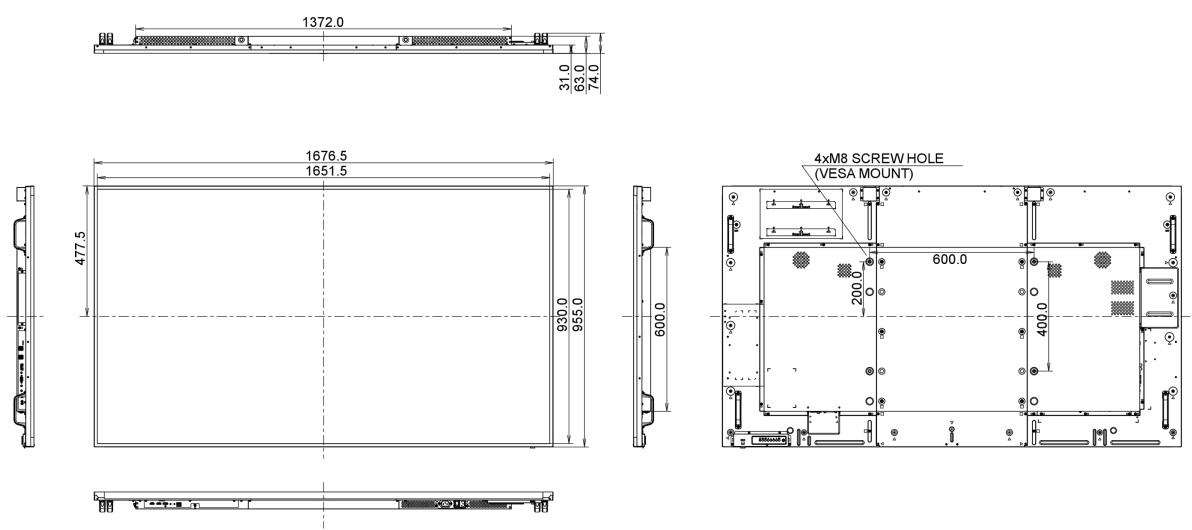

01 CARACTÉRISTIQUES DE L'ÉCRAN

Diagonale	75", 189.3cm
Matrice	IPS M+ LED, finition mate
Résolution native	3840 x 2160 @60Hz (8.3 megapixel 4K UHD)
Le ratio d'aspect	16:9
Luminosité	3000 cd/m ² typique
Contraste	1200:1 typique
Temps de reponsé	8ms
Angle de vision	horizontal/vertical: 178°/178°, droit/gauche: 89°/89°, en avant/en arrière: 89°/89°
Couleurs supportées	1.07B 10bit
Fréquence horizontale	30 - 83KHz
Fréquence verticale	50 - 76Hz
Surface de travail H x L	1649.7 x 927.9mm, 64.9 x 36.5"
Largeur Cadre (côtés, haut, bas)	15.7mm, 15.8mm, 15.8mm
Taille du pixel	0.429mm
Couleur du cadre et finition	noir, mate

08 NORMES

Certifications	CB, CE, CU
Classe d'efficacité énergétique	D
Autre	Norme REACH SVHC au dessus de 1% de plomb

09 DIMENSIONS / POIDS

Dimensions produit L x H x P	1682.0 x 960.5 x 99.5mm
Dimensions de la boîte L x H x P	1903 x 1220 x 265mm
Poids (sans boîte)	76kg
Code EAN	4948570116782