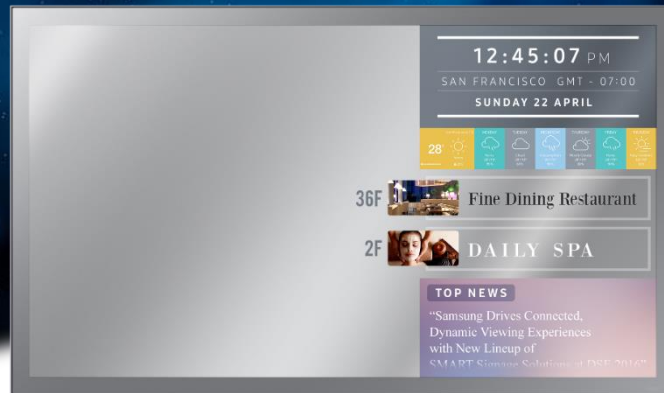

# Samsung SMART Signage

Écrans professionnels miroir usage ultra-intensif 24/7

Série  
MLE

Provisoire

Tailles disponibles : 32" 55"

Sublimez votre affichage grâce à un écran miroir

Transmittance de 90%

Réfectivité de 55%

Lecteur média embarqué  
SoC Quadcore avec lecteur MagicInfo

Design "sans bords"

Capteur de proximité 0.7m/1.0m/1.5m

# Série MLE - écran miroir pour usage ultra-intensif 24/7

DALLE		
Modèle	ML32E	ML55E
Diagonale	32"	55"
Type	60Hz D-LED BLU	
Résolution	1920 x 1080 (16:9)	
Surface d'affichage active (H x V)	698.4 x 392.85	1209.6 x 680.4
Taux de contraste	3500:1	
Luminosité	300 cd/m <sup>2</sup>	400 cd/m <sup>2</sup>
Angles de vision	178°/178°	
Temps de réponse	8 ms	6 ms
Couleurs (Milliards)	1,07 M	
Usage	24h/7j	
Réfectivité	55%	
Transmittance	90%	
CONNECTIQUES		
Signal d'entrée	1xHDMI, 1xDisplayPort, DVI-D, 1x Stéréo Mini Jack, RJ45, RS232C, RGB, AV, Component, 2xUSB 2.0	
Signal de sortie	1x Stéréo Mini Jack, 1xDP1.2 (loop-out)	
Haut-parleurs intégrés	1x10W	2x10W
ALIMENTATION		
Type	Interne	
Alimentation	AC 100 - 240 V~ (+/- 10 %), 50/60 Hz	
Conso max (W/h)	77 W	176 W
Conso normale (W/h)	55W	104 W
BTU (Max)	TBD	TBD
SPÉCIFICATIONS TECHNIQUES		
Dimensions nettes (mm)	740.2 X 433.5 X 56.6	1249.2 X 720.0 X 57.4
Dimensions emballage (mm)	817 x 503 x 151	1380 x 860 x 215
Poids net (kg)	7.9 kg	25.5 kg
Poids avec emballage (kg)	9.8 kg	29 kg
VESA (mm x mm)	200 x 200	400 x 400
Bords (mm)	1 mm	
Température de fonctionnement	0° ~ 40°C	
Humidité ambiante	10% ~ 80%	
CARACTÉRISTIQUES SPÉCIFIQUES		
Lecteur média	MagicInfo Player S3	
Processeur	Cortex-A9 1GHz	
Mémoire vive	1.5 Gb DDR-3	
Stockage (SSD)	8 Go	
Compatibilité SBB/PIM	Oui	
Accessoires inclus	Guide d'utilisation, carte de garantie, câble VGA, câble d'alimentation, télécommande, piles, adaptateur RS232C(in), câble D-SUB, capteur de proximité	
Référence	LH32MLEPLSC/EN	LH55MLEPLSC/EN
Code EAN	8806088331119	880 608 830 4229

# Série MLE - écran miroir pour usage ultra-intensif 24/7

Provisoire