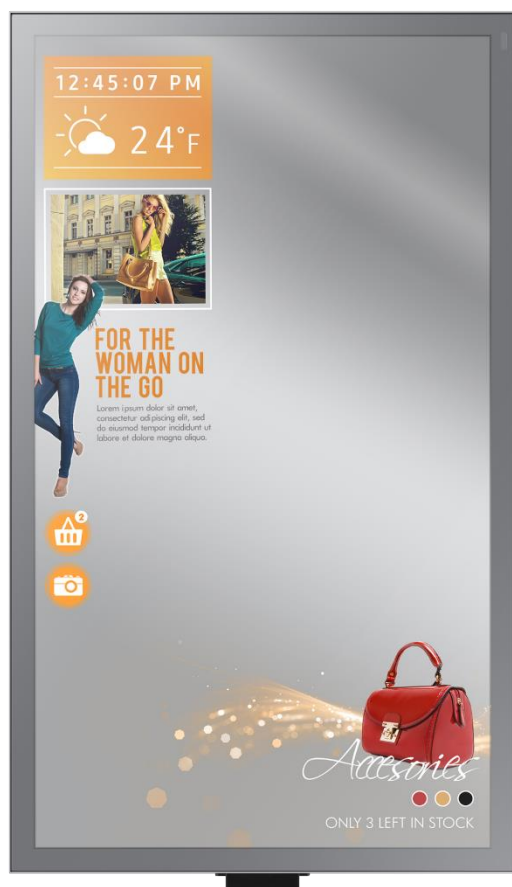

Série MLE - écran miroir pour usage ultra-intensif 24/7

VISUELS

Provisoire