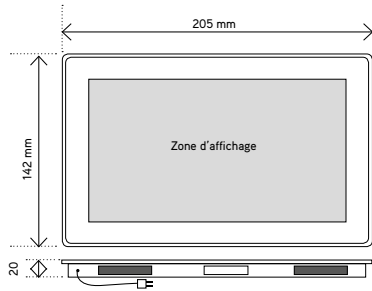

ÉCRAN 7"

Gestion à distance possible

DÉMARRAGE AUTOMATIQUE du contenu audio et vidéo

LECTURE AUTOMATIQUE EN BOUCLE

> STRUCTURE

> COLISAGE

CARACTÉRISTIQUES TECHNIQUES

ÉCRAN	7" (17,78 cm) LED backlight
Résolution	1024x600 HD
Angle de vue	90°/90°/90°/90°
Ratio	16/9
Mémoire	4 Go
INTERFACE	
Carte SD	SD/MMC
USB	Oui
Connectique	Puissance absorbée DC
Prise téléphone	3,5mm Jack
SON	
Haut-parleur	2W
FORMAT DE FICHIERS	
Vidéo	MPEG1, MPEG2, MPEG4 (MP4,AVI,MOV,VOB)
Audio	MP3
Photo	JPEG, BMP
LECTURE DE SLIDE AUTOMATIQUE	Oui
CONSOMMATION	10 W (max)
ACCESSOIRES	Adaptateur, DC 5V/2A