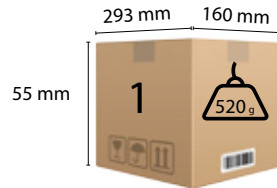

ÉCRAN 7"

Gestion à distance possible

DÉMARRAGE AUTOMATIQUE du contenu audio et vidéo

LECTURE AUTOMATIQUE EN BOUCLE

> STRUCTURE

> COLISAGE

CARACTÉRISTIQUES TECHNIQUES

ÉCRAN	7" (17,78 cm) LED backlight
Résolution	1024x600 HD
Angle de vue	90°/90°/90°/90°
Ratio	16/9
Mémoire	4 Go
INTERFACE	
Carte SD	SD/MMC
USB	Oui
Connectique	Puissance absorbée DC
Prise téléphone	3,5mm Jack
SON	
Haut-parleur	2W
FORMAT DE FICHIERS	
Vidéo	MPEG1, MPEG2, MPEG4 (MP4,AVI,MOV,VOB)
Audio	MP3
Photo	JPEG, BMP
LECTURE DE SLIDE AUTOMATIQUE	Oui
CONSOMMATION	10 W (max)
ACCESSOIRES	Adaptateur, DC 5V/2A