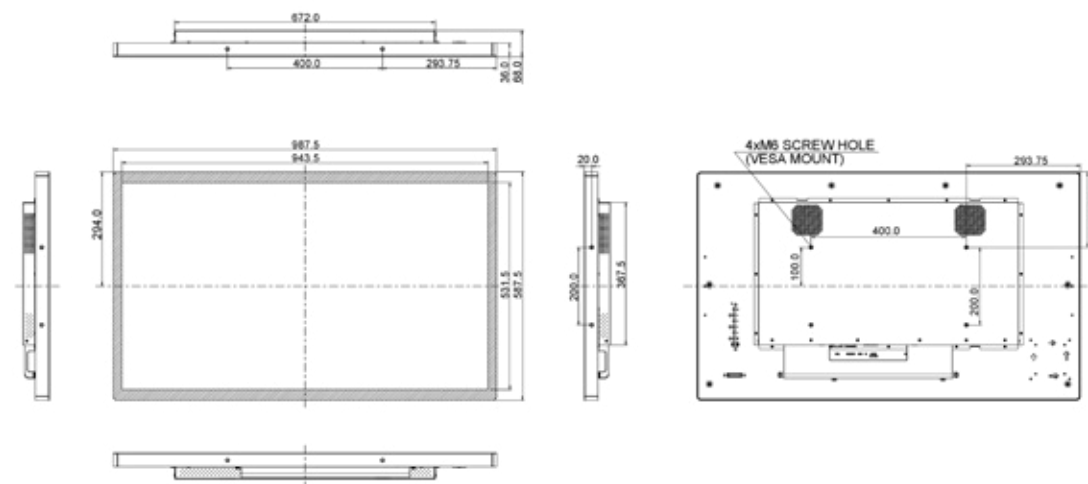

DIMENSIONS/POIDS

Dimensions LxHxP	987,5 x 587,7 x 68mm
Poids	21,6Kg

CARACTÉRISTIQUES MINI PC - en option -

Processeur	Intel®
Mémoire	2Gb
Graphisme	Intel® HD Graphics
Connectivité	USB / HDMI
Stockage	32 Go
Réseau	Wifi
Energie	Adaptateur CA
Système d'exploitation	Windows 10