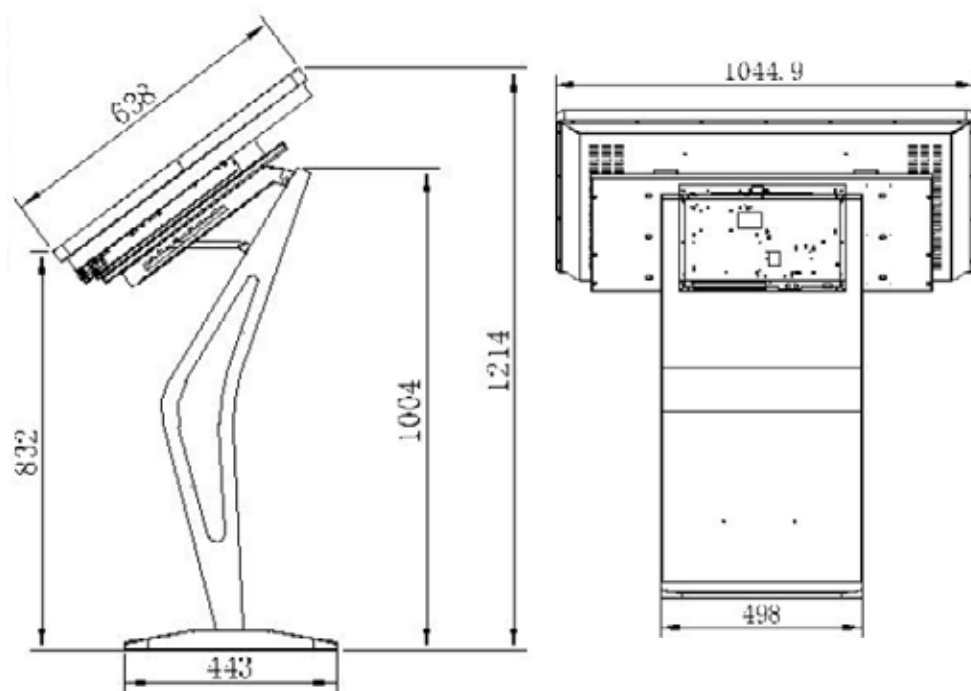

DIMENSIONS

COMPARAISON DES TECHNOLOGIES TACTILES

CAPACITIF PROJÉTÉ

POINTS +

- Insensible aux rayures
- Insensible à la lumière ambiante
- Etanchéité en façade
- Multi points
- Fluidité dans l' utilisation

POINTS -

- Ne peut être utilisé avec des gants épais
- On ne peut appliquer un verre ou autre support au-dessus

OPTIQUE

POINTS +

- Technologie pas chère
- Facile à intégrer sur un moniteur standard

POINTS -

- Encrassage des réglottes réceptrices assez courant et qui entraîne des zones d'ombre
- Le positionnement des capteurs dans les angles doit être parfait car sinon, cela crée des zones d'ombre sur les bords
- Création de zones d' ombre si de la lumière forte est dirigée sur les réglottes réceptrices sur les pourtours